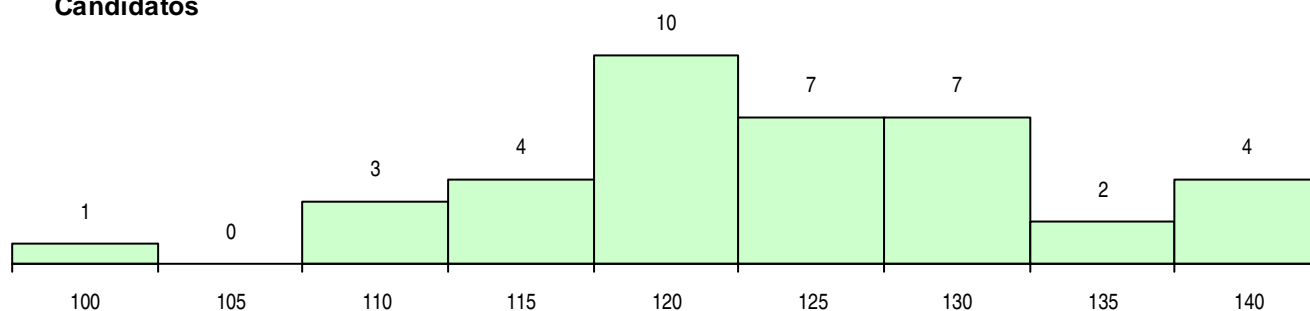

Sexo	Cands. %	Cols. %
Masc.	12 32	5 56
Femin.	26 68	4 44
Total	38	9

CURSO DO 12º ANO (15 mais frequentes)

Curso 12º ano	Cands. %	Cols. %
C62 Línguas e Humanidades	20 53	2 22
P14 Técnico de Multimédia	3 8	2 22
C80 Recorrente - Ciências e Tecnologias	3 8	1 11
C64 Artes Visuais	3 8	1 11
C60 Ciências e Tecnologias	3 8	0 0
P56 Técnico de Gestão e Programação	2 5	2 22
C61 Ciências Socioeconómicas	1 3	1 11
R02 Artes do Espetáculo - Interpretação	1 3	0 0
P28 Técnico de Comunicação - Marketin	1 3	0 0
675 Comunicação, Informação e Multim	1 3	0 0

MÉDIAS DOS COLOCADOS

Nota de candidatura	124,2
Prova de ingresso	114,8
Média do 12º ano	130,6
Média do 10º/11º ano	130,6

OPÇÕES EXCLUÍDAS

Nota candidatura (s/mínima)	0
Prova ingresso (não fez)	0
Prova ingresso (s/mínima)	0
Pré-requisito (não fez)	0

DISTRIBUIÇÕES DE NOTAS DE CANDIDATURA

Candidatos

Colocados