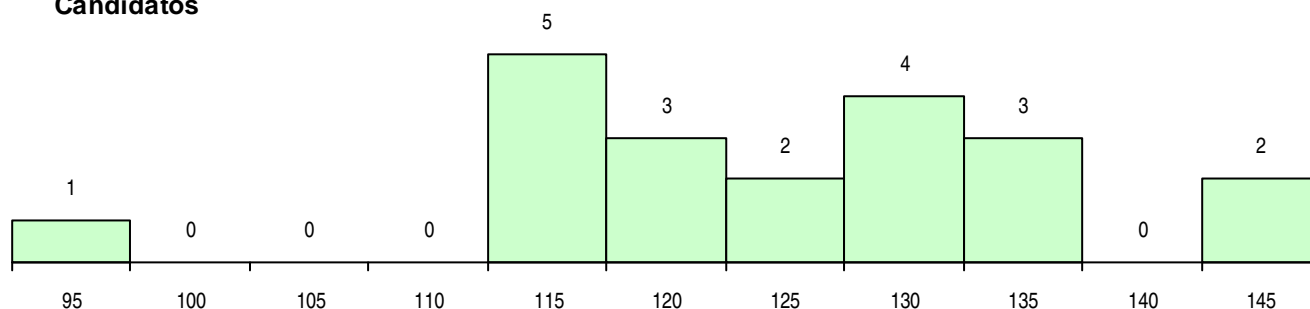

**SEXO DOS CANDIDATOS**

Sexo	Cands. %	Cols. %
Masc.	20 100	8 100
<b>Total</b>	<b>20</b>	<b>8</b>

**CURSO DO 12º ANO (15 mais frequentes)**

Curso 12º ano	Cands. %	Cols. %
C60 Ciências e Tecnologias	15 75	7 88
C80 Recorrente - Ciências e Tecnologias	2 10	1 13
P56 Técnico de Gestão e Programação	2 10	0 0
C64 Artes Visuais	1 5	0 0

**MÉDIAS DOS COLOCADOS**

Nota de candidatura	118,9
Prova de ingresso	111,0
Média do 12º ano	123,1
Média do 10º/11º ano	123,1

**OPÇÕES EXCLUÍDAS**

Nota candidatura (s/mínima)	0
Prova ingresso (não fez)	1
Prova ingresso (s/mínima)	0
Pré-requisito (não fez)	0

**DISTRIBUIÇÕES DE NOTAS DE CANDIDATURA**

**Candidatos**

**Colocados**