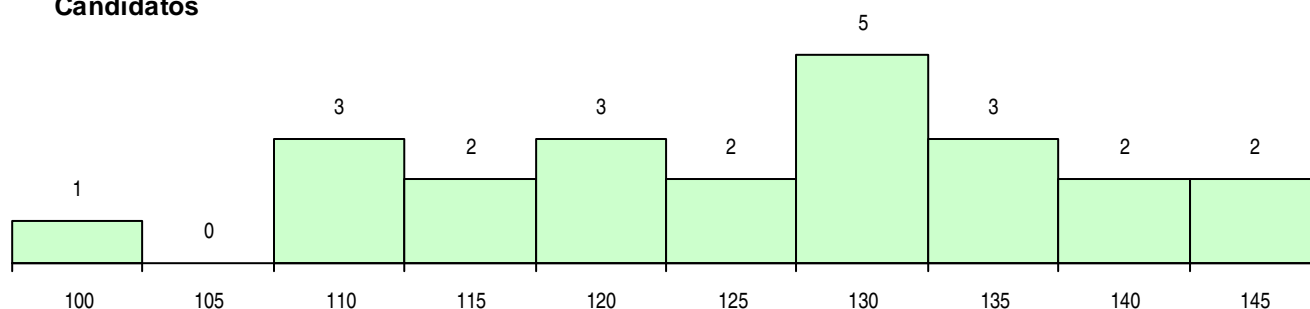

SEXO DOS CANDIDATOS

Sexo	Cands. %	Cols. %
Masc.	10 43	2 50
Femin.	13 57	2 50
Total	23	4

CURSO DO 12º ANO (15 mais frequentes)

Curso 12º ano	Cands. %	Cols. %
C62 Línguas e Humanidades	8 35	1 25
C60 Ciências e Tecnologias	4 17	1 25
966 Cursos EFA, Formações Modulares,	2 9	1 25
C82 Recorrente - Línguas e Humanidade	2 9	0 0
C80 Recorrente - Ciências e Tecnologias	2 9	0 0
P29 Técnico de Construção Civil	1 4	1 25
P27 Técnico de Comércio	1 4	0 0
P01 Animador Sociocultural	1 4	0 0
C81 Recorrente - Ciências Socioeconómi	1 4	0 0
C61 Ciências Socioeconómicas	1 4	0 0

MÉDIAS DOS COLOCADOS

Nota de candidatura	126,5
Prova de ingresso	113,5
Média do 12º ano	133,5
Média do 10º/11º ano	133,5

OPÇÕES EXCLUÍDAS

Nota candidatura (s/mínima)	0
Prova ingresso (não fez)	1
Prova ingresso (s/mínima)	0
Pré-requisito (não fez)	0

DISTRIBUIÇÕES DE NOTAS DE CANDIDATURA

Candidatos

Colocados