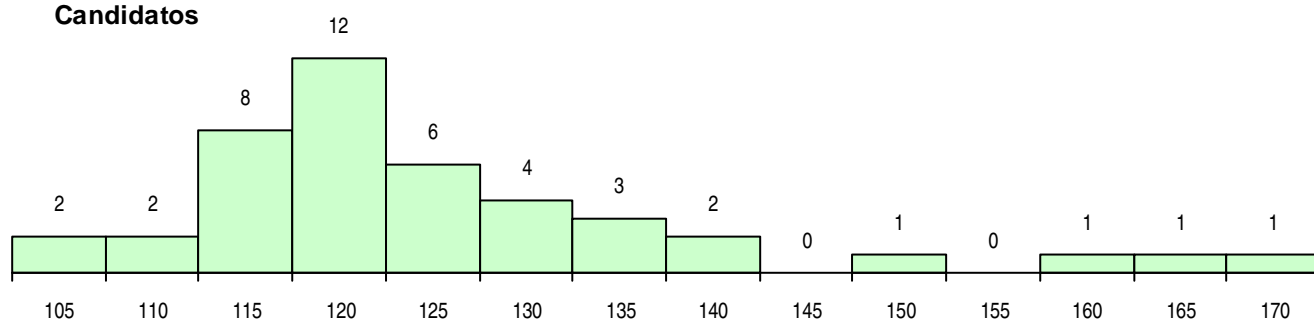

SEXO DOS CANDIDATOS

Sexo	Cands. %	Cols. %
Masc.	38 88	24 86
Femin.	5 12	4 14
Total	43	28

CURSO DO 12º ANO (15 mais frequentes)

Curso 12º ano	Cands. %	Cols. %
C60 Ciências e Tecnologias	23 53	15 54
C62 Línguas e Humanidades	8 19	7 25
C80 Recorrente - Ciências e Tecnologias	4 9	2 7
966 Cursos EFA, Formações Modulares,	2 5	2 7
C61 Ciências Socioeconómicas	2 5	1 4
R05 Técnico de Apoio à Gestão Desporti	1 2	1 4
940 Escolas estrangeiras em Portugal	1 2	0 0
S50 Técnico de vendas	1 2	0 0
P47 Técnico de Energias Renováveis	1 2	0 0

MÉDIAS DOS COLOCADOS

Nota de candidatura	124,8
Prova de ingresso	116,0
Média do 12º ano	130,7
Média do 10º/11º ano	130,7

OPÇÕES EXCLUÍDAS

Nota candidatura (s/mínima)	1
Prova ingresso (não fez)	1
Prova ingresso (s/mínima)	0
Pré-requisito (não fez)	0

DISTRIBUIÇÕES DE NOTAS DE CANDIDATURA

Candidatos

Colocados