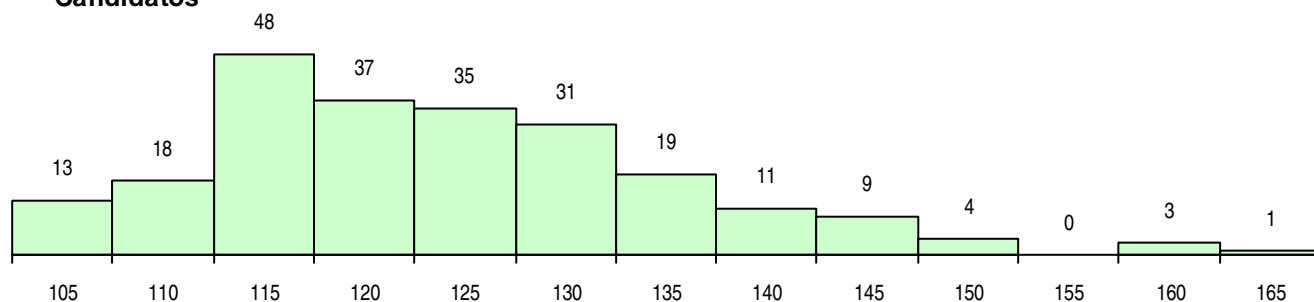

SEXO DOS CANDIDATOS

Sexo	Cands. %	Cols. %
Masc.	99 43	35 46
Femin.	130 57	41 54
Total	229	76

CURSO DO 12º ANO (15 mais frequentes)

Curso 12º ano	Cands. %	Cols. %
C60 Ciências e Tecnologias	84 37	32 42
C61 Ciências Socioeconómicas	68 30	25 33
C80 Recorrente - Ciências e Tecnologias	19 8	3 4
C62 Línguas e Humanidades	17 7	5 7
C81 Recorrente - Ciências Socioeconómi	16 7	4 5
C64 Artes Visuais	3 1	2 3
966 Cursos EFA, Formações Modulares,	3 1	1 1
P51 Técnico de Gestão	3 1	0 0
P56 Técnico de Gestão e Programação	2 1	1 1
S21 Técnico de contabilidade	2 1	1 1
R05 Técnico de Apoio à Gestão Desporti	2 1	1 1
085 Administração (DL 74/2004)	2 1	0 0
345 Profissionais de formação bancária (1 0	1 1
P64 Técnico de Marketing	1 0	0 0
P78 Técnico de Recuperação do Patrimó	1 0	0 0

MÉDIAS DOS COLOCADOS

Nota de candidatura	124,3
Prova de ingresso	117,6
Média do 12º ano	127,8
Média do 10º/11º ano	127,8

OPÇÕES EXCLUÍDAS

Nota candidatura (s/mínima)	0
Prova ingresso (não fez)	0
Prova ingresso (s/mínima)	0
Pré-requisito (não fez)	0

DISTRIBUIÇÕES DE NOTAS DE CANDIDATURA

Candidatos

Colocados