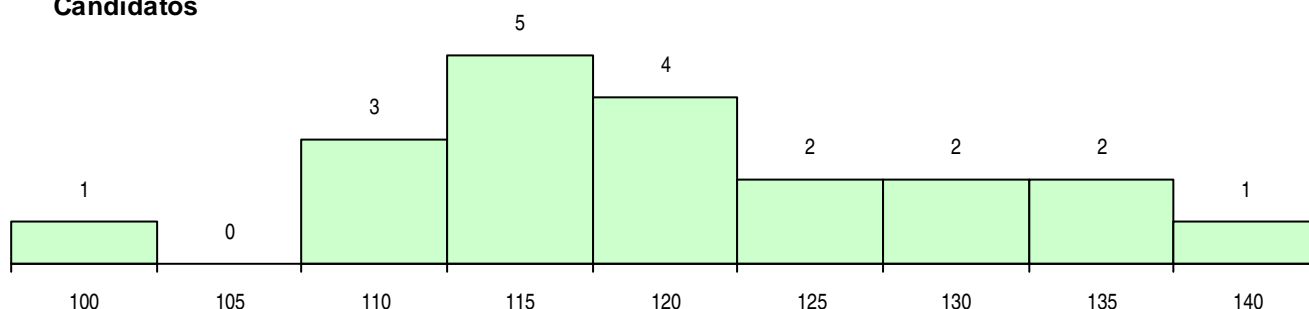

CURSO DO 12º ANO (15 mais frequentes)

Curso 12º ano	Cands. %	Cols. %
C62 Línguas e Humanidades	5 25	0 0
G80 Cursos profissionais das EP anterior	2 10	0 0
C80 Recorrente - Ciências e Tecnologias	2 10	0 0
C61 Ciências Socioeconómicas	2 10	0 0
966 Cursos EFA, Formações Modulares,	1 5	1 50
P27 Técnico de Comércio	1 5	1 50
964 Dec.-Lei 357/2007 (n.º 1 do artigo 6.	1 5	0 0
P77 Técnico de Receção	1 5	0 0
P59 Técnico de Informática de Gestão	1 5	0 0
P37 Técnico de Design	1 5	0 0
C81 Recorrente - Ciências Socioeconómi	1 5	0 0
C60 Ciências e Tecnologias	1 5	0 0
062 Ciências Sociais e Humanas (DL 74	1 5	0 0

MÉDIAS DOS COLOCADOS

Nota de candidatura	119,8
Prova de ingresso	101,0
Média do 12º ano	130,0
Média do 10º/11º ano	130,0

OPÇÕES EXCLUÍDAS

Nota candidatura (s/mínima)	0
Prova ingresso (não fez)	0
Prova ingresso (s/mínima)	0
Pré-requisito (não fez)	0

DISTRIBUIÇÕES DE NOTAS DE CANDIDATURA

Candidatos

Colocados