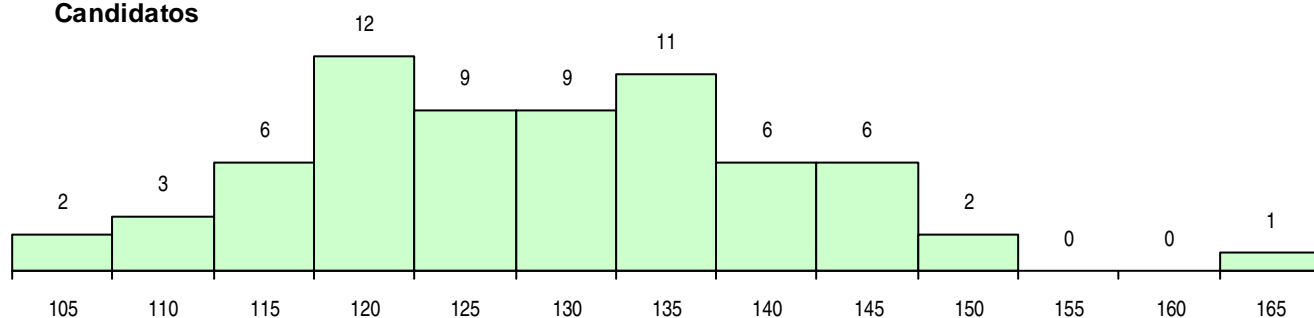

SEXO DOS CANDIDATOS

Sexo	Cands. %	Cols. %
Masc.	23 34	5 26
Femin.	44 66	14 74
Total	67	19

CURSO DO 12º ANO (15 mais frequentes)

Curso 12º ano	Cands. %	Cols. %
C60 Ciências e Tecnologias	58 87	16 84
C80 Recorrente - Ciências e Tecnologias	5 7	2 11
970 Recorrente - Ciências e Tecnologias	1 1	1 5
966 Cursos EFA, Formações Modulares,	1 1	0 0
C82 Recorrente - Línguas e Humanidade	1 1	0 0
A54 Eletrónica Industrial e Automação (P	1 1	0 0

MÉDIAS DOS COLOCADOS

Nota de candidatura	124,5
Prova de ingresso	113,3
Média do 12º ano	130,5
Média do 10º/11º ano	130,5

OPÇÕES EXCLUÍDAS

Nota candidatura (s/mínima)	0
Prova ingresso (não fez)	0
Prova ingresso (s/mínima)	0
Pré-requisito (não fez)	0

DISTRIBUIÇÕES DE NOTAS DE CANDIDATURA

Candidatos

Colocados