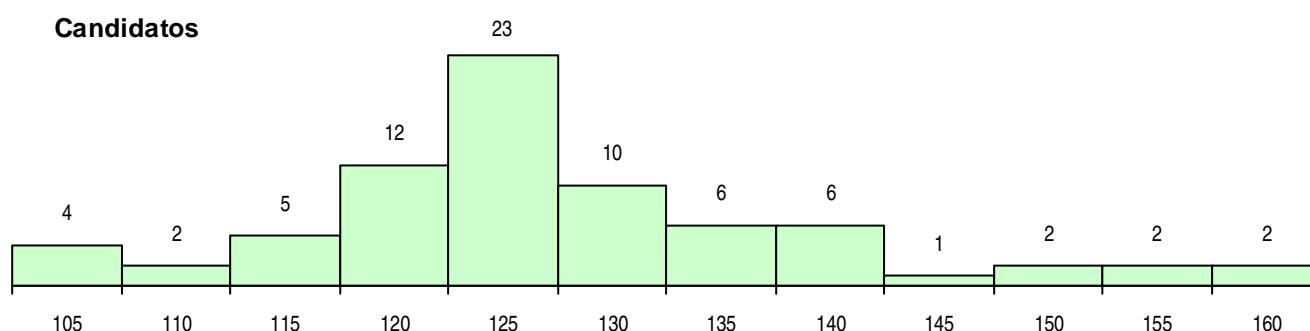

SEXO DOS CANDIDATOS

Sexo	Cands. %	Cols. %
Masc.	19 25	3 19
Femin.	56 75	13 81
Total	75	16

CURSO DO 12º ANO (15 mais frequentes)

Curso 12º ano	Cands. %	Cols. %
C60 Ciências e Tecnologias	59 79	13 81
C80 Recorrente - Ciências e Tecnologias	7 9	0 0
950 Equivalências Estrangeiras (Decreto	2 3	1 6
C64 Artes Visuais	2 3	1 6
678 Química Industrial e Ambiental (Port	1 1	1 6
P14 Técnico de Multimédia	1 1	0 0
C82 Recorrente - Línguas e Humanidade	1 1	0 0
C81 Recorrente - Ciências Socioeconómi	1 1	0 0
062 Ciências Sociais e Humanas (DL 74	1 1	0 0

MÉDIAS DOS COLOCADOS

Nota de candidatura	130,2
Prova de ingresso	107,1
Média do 12º ano	142,7
Média do 10º/11º ano	142,7

OPÇÕES EXCLUÍDAS

Nota candidatura (s/mínima)	0
Prova ingresso (não fez)	2
Prova ingresso (s/mínima)	0
Pré-requisito (não fez)	0

DISTRIBUIÇÕES DE NOTAS DE CANDIDATURA

Candidatos

Colocados