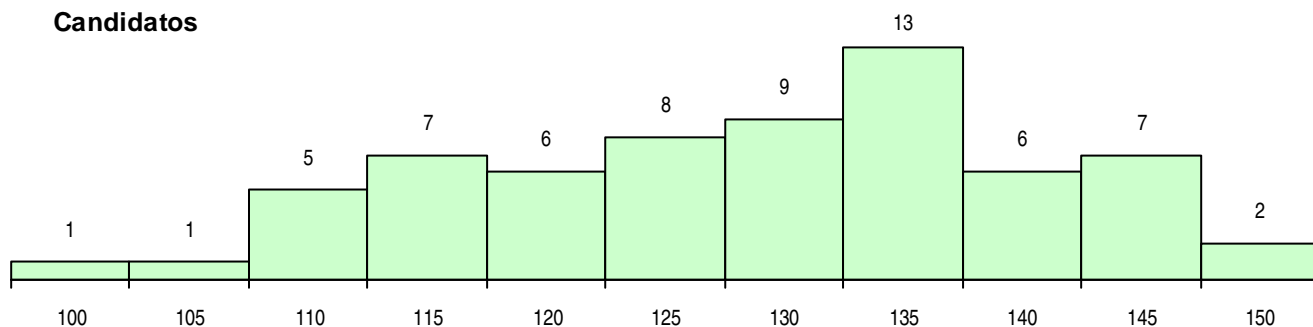

SEXO DOS CANDIDATOS

Sexo	Cands. %	Cols. %
Masc.	4 6	1 5
Femin.	61 94	20 95
Total	65	21

CURSO DO 12º ANO (15 mais frequentes)

Curso 12º ano	Cands. %	Cols. %
C62 Línguas e Humanidades	32 49	9 43
C60 Ciências e Tecnologias	18 28	7 33
C80 Recorrente - Ciências e Tecnologias	6 9	3 14
966 Cursos EFA, Formações Modulares,	2 3	1 5
P92 Técnico de Turismo Ambiental e Rur	2 3	0 0
A53 Animação e Gestão Desportiva (Por	1 2	1 5
P82 Técnico de Secretariado	1 2	0 0
P77 Técnico de Receção	1 2	0 0
P18 Técnico de Apoio à Infância	1 2	0 0
C82 Recorrente - Línguas e Humanidade	1 2	0 0

MÉDIAS DOS COLOCADOS

Nota de candidatura	127,6
Prova de ingresso	121,3
Média do 12º ano	131,0
Média do 10º/11º ano	131,0

OPÇÕES EXCLUÍDAS

Nota candidatura (s/mínima)	0
Prova ingresso (não fez)	0
Prova ingresso (s/mínima)	0
Pré-requisito (não fez)	0

DISTRIBUIÇÕES DE NOTAS DE CANDIDATURA

Candidatos

Colocados