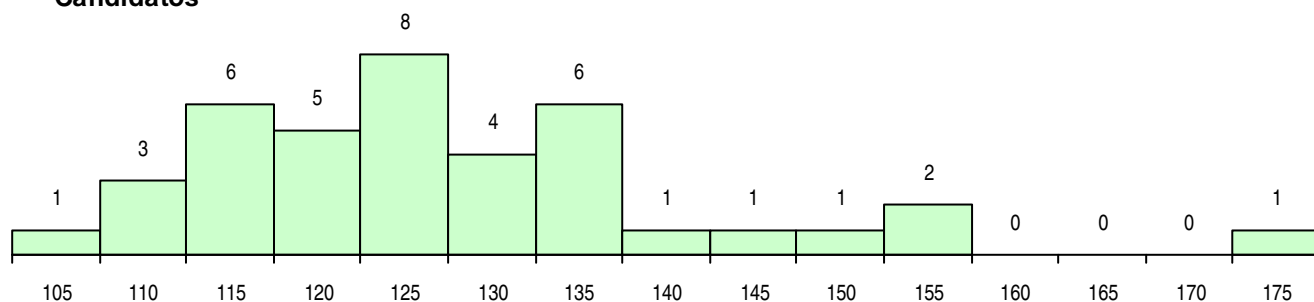

MÉDIAS DOS COLOCADOS

Nota de candidatura	124,9
Prova de ingresso	116,9
Média do 12º ano	129,1
Média do 10º/11º ano	129,1

OPÇÕES EXCLUÍDAS

Nota candidatura (s/mínima)	0
Prova ingresso (não fez)	0
Prova ingresso (s/mínima)	0
Pré-requisito (não fez)	0

DISTRIBUIÇÕES DE NOTAS DE CANDIDATURA

Candidatos

Colocados