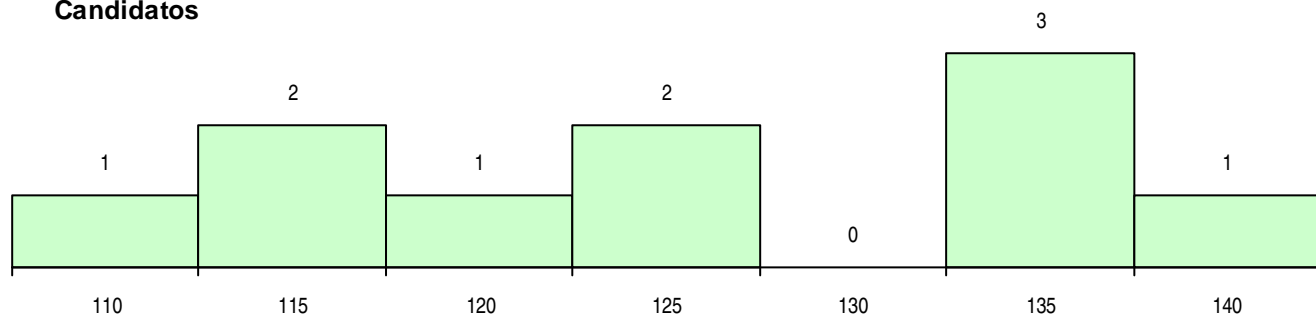

SEXO DOS CANDIDATOS

Sexo	Cands. %	Cols. %
Masc.	3 30	1 33
Femin.	7 70	2 67
Total	10	3

CURSO DO 12º ANO (15 mais frequentes)

Curso 12º ano	Cands. %	Cols. %
C60 Ciências e Tecnologias	5 50	2 67
C80 Recorrente - Ciências e Tecnologias	1 10	1 33
P63 Técnico de Manutenção Industrial	1 10	0 0
C81 Recorrente - Ciências Socioeconómi	1 10	0 0
C62 Línguas e Humanidades	1 10	0 0
C61 Ciências Socioeconómicas	1 10	0 0

MÉDIAS DOS COLOCADOS

Nota de candidatura	119,4
Prova de ingresso	104,0
Média do 12º ano	129,7
Média do 10º/11º ano	129,7

OPÇÕES EXCLUÍDAS

Nota candidatura (s/mínima)	0
Prova ingresso (não fez)	0
Prova ingresso (s/mínima)	0
Pré-requisito (não fez)	0

DISTRIBUIÇÕES DE NOTAS DE CANDIDATURA

Candidatos

Colocados