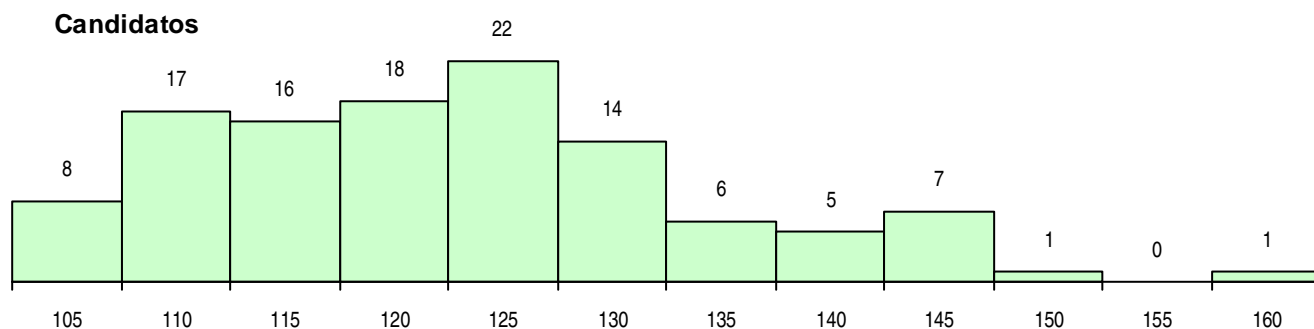

SEXO DOS CANDIDATOS

Sexo	Cands. %	Cols. %
Masc.	15 13	0 0
Femin.	100 87	34 100
Total	115	34

CURSO DO 12º ANO (15 mais frequentes)

Curso 12º ano	Cands. %	Cols. %
C62 Línguas e Humanidades	73 63	20 59
C60 Ciências e Tecnologias	13 11	1 3
C80 Recorrente - Ciências e Tecnologias	10 9	4 12
C81 Recorrente - Ciências Socioeconómi	3 3	2 6
P91 Técnico de Turismo	3 3	1 3
966 Cursos EFA, Formações Modulares,	3 3	0 0
C82 Recorrente - Línguas e Humanidade	2 2	2 6
P84 Técnico de Serviços Jurídicos	1 1	1 3
P18 Técnico de Apoio à Infância	1 1	1 3
P01 Animador Sociocultural	1 1	1 3
C64 Artes Visuais	1 1	1 3
P81 Técnico de Restauração	1 1	0 0
P59 Técnico de Informática de Gestão	1 1	0 0
P11 Técnico Auxiliar de Saúde	1 1	0 0
970 Recorrente - Ciências e Tecnologias	1 1	0 0

MÉDIAS DOS COLOCADOS

Nota de candidatura	121,2
Prova de ingresso	114,3
Média do 12º ano	124,8
Média do 10º/11º ano	124,8

OPÇÕES EXCLUÍDAS

Nota candidatura (s/mínima)	0
Prova ingresso (não fez)	0
Prova ingresso (s/mínima)	0
Pré-requisito (não fez)	0

DISTRIBUIÇÕES DE NOTAS DE CANDIDATURA

Candidatos

Colocados