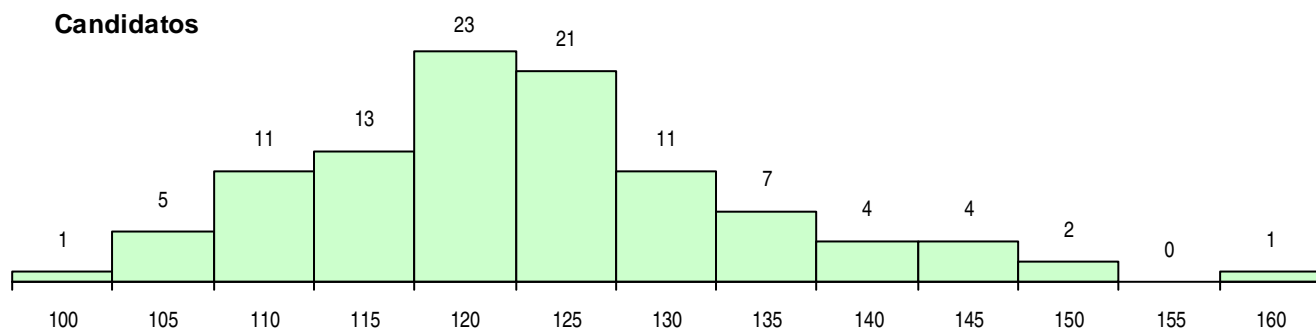

SEXO DOS CANDIDATOS

Sexo	Cands. %	Cols. %
Masc.	9 9	2 10
Femin.	94 91	18 90
Total	103	20

CURSO DO 12º ANO (15 mais frequentes)

Curso 12º ano	Cands. %	Cols. %
C62 Línguas e Humanidades	51 50	4 20
C60 Ciências e Tecnologias	22 21	6 30
C80 Recorrente - Ciências e Tecnologias	8 8	2 10
C82 Recorrente - Línguas e Humanidade	4 4	0 0
R02 Artes do Espetáculo - Interpretação	2 2	1 5
970 Recorrente - Ciências e Tecnologias	2 2	1 5
P18 Técnico de Apoio à Infância	2 2	0 0
P41 Técnico de Eletrónica e Telecomuni	1 1	1 5
P19 Técnico de Apoio Psicossocial	1 1	1 5
C64 Artes Visuais	1 1	1 5
C61 Ciências Socioeconómicas	1 1	1 5
A53 Animação e Gestão Desportiva (Por	1 1	1 5
C81 Recorrente - Ciências Socioeconómi	1 1	1 5
P14 Técnico de Multimédia	1 1	0 0
966 Cursos EFA, Formações Modulares,	1 1	0 0

MÉDIAS DOS COLOCADOS

Nota de candidatura	120,7
Prova de ingresso	116,2
Média do 12º ano	123,2
Média do 10º/11º ano	123,2

OPÇÕES EXCLUÍDAS

Nota candidatura (s/mínima)	0
Prova ingresso (não fez)	2
Prova ingresso (s/mínima)	0
Pré-requisito (não fez)	0

DISTRIBUIÇÕES DE NOTAS DE CANDIDATURA

Candidatos

Colocados