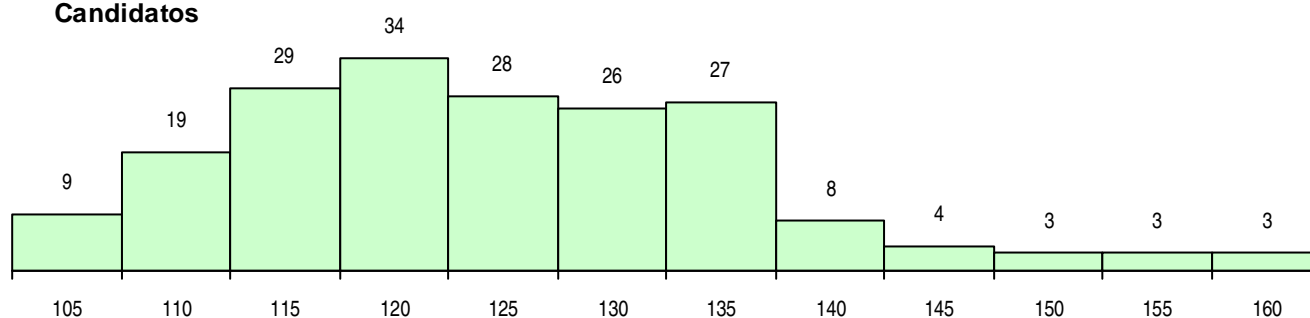

**SEXO DOS CANDIDATOS**

Sexo	Cands. %	Cols. %
Masc.	52 27	11 22
Femin.	141 73	39 78
<b>Total</b>	<b>193</b>	<b>50</b>

**CURSO DO 12º ANO (15 mais frequentes)**

Curso 12º ano	Cands. %	Cols. %
C62 Línguas e Humanidades	105 54	25 50
C60 Ciências e Tecnologias	37 19	9 18
C80 Recorrente - Ciências e Tecnologias	9 5	6 12
C82 Recorrente - Línguas e Humanidade	9 5	1 2
C64 Artes Visuais	6 3	1 2
P28 Técnico de Comunicação - Marketin	4 2	3 6
966 Cursos EFA, Formações Modulares,	4 2	0 0
C61 Ciências Socioeconómicas	3 2	1 2
P81 Técnico de Restauração	2 1	1 2
C81 Recorrente - Ciências Socioeconómi	2 1	0 0
P11 Técnico Auxiliar de Saúde	1 1	1 2
970 Recorrente - Ciências e Tecnologias	1 1	1 2
P91 Técnico de Turismo	1 1	1 2
667 Gestão e Dinamização Desportiva (	1 1	0 0
P14 Técnico de Multimédia	1 1	0 0

**MÉDIAS DOS COLOCADOS**

Nota de candidatura	122,5
Prova de ingresso	117,4
Média do 12º ano	125,2
Média do 10º/11º ano	125,2

**OPÇÕES EXCLUÍDAS**

Nota candidatura (s/mínima)	0
Prova ingresso (não fez)	0
Prova ingresso (s/mínima)	0
Pré-requisito (não fez)	0

**DISTRIBUIÇÕES DE NOTAS DE CANDIDATURA**

**Candidatos**

**Colocados**