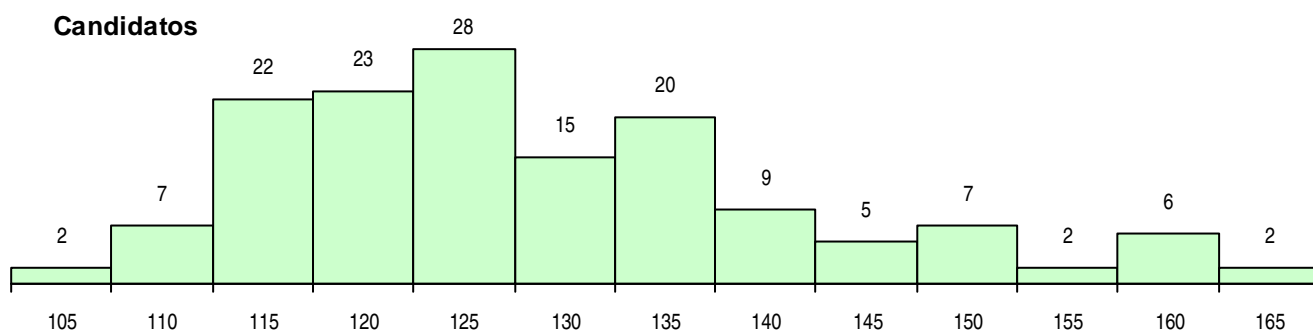

**SEXO DOS CANDIDATOS**

Sexo	Cands. %	Cols. %
Masc.	128 86	52 87
Femin.	20 14	8 13
<b>Total</b>	<b>148</b>	<b>60</b>

**CURSO DO 12º ANO (15 mais frequentes)**

Curso 12º ano	Cands. %	Cols. %
C60 Ciências e Tecnologias	114 77	48 80
C61 Ciências Socioeconómicas	8 5	5 8
P56 Técnico de Gestão e Programação	7 5	1 2
C80 Recorrente - Ciências e Tecnologias	6 4	2 3
P53 Técnico de Gestão de Equipamento	5 3	2 3
P59 Técnico de Informática de Gestão	2 1	0 0
P47 Técnico de Energias Renováveis	1 1	1 2
P46 Técnico de Eletrotecnia	1 1	1 2
P31 Técnico de Contabilidade	1 1	0 0
C64 Artes Visuais	1 1	0 0
679 Informática (Port. 817/2009)	1 1	0 0
670 Mecânica (Port. 817/2009)	1 1	0 0

**MÉDIAS DOS COLOCADOS**

Nota de candidatura	126,9
Prova de ingresso	117,2
Média do 12º ano	132,1
Média do 10º/11º ano	132,1

**OPÇÕES EXCLUÍDAS**

Nota candidatura (s/mínima)	0
Prova ingresso (não fez)	1
Prova ingresso (s/mínima)	0
Pré-requisito (não fez)	0

**DISTRIBUIÇÕES DE NOTAS DE CANDIDATURA**

**Candidatos**

**Colocados**