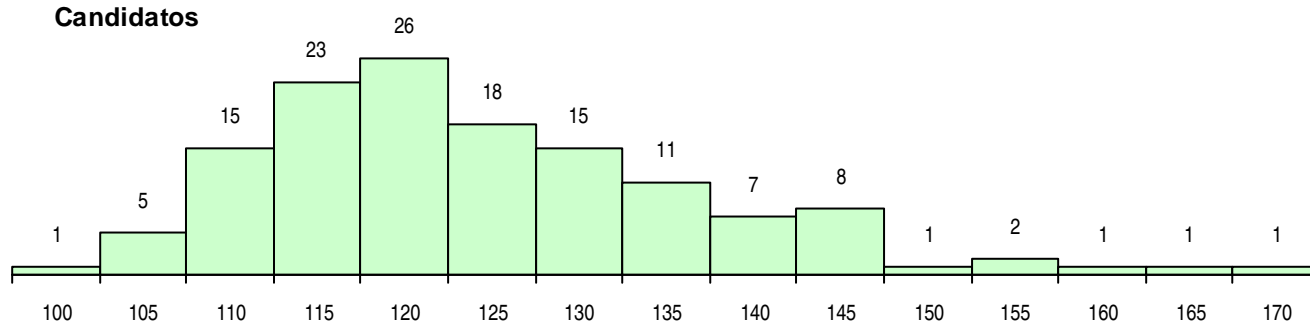

SEXO DOS CANDIDATOS

Sexo	Cands. %	Cols. %
Masc.	53 39	24 57
Femin.	82 61	18 43
Total	135	42

CURSO DO 12º ANO (15 mais frequentes)

Curso 12º ano	Cands. %	Cols. %
C60 Ciências e Tecnologias	52 39	16 38
C62 Línguas e Humanidades	39 29	13 31
C81 Recorrente - Ciências Socioeconómi	11 8	4 10
C80 Recorrente - Ciências e Tecnologias	9 7	5 12
C82 Recorrente - Línguas e Humanidade	5 4	2 5
C61 Ciências Socioeconómicas	4 3	0 0
P82 Técnico de Secretariado	2 1	0 0
P28 Técnico de Comunicação - Marketin	2 1	0 0
966 Cursos EFA, Formações Modulares,	2 1	0 0
P77 Técnico de Receção	1 1	1 2
P56 Técnico de Gestão e Programação	1 1	1 2
P18 Técnico de Apoio à Infância	1 1	0 0
C64 Artes Visuais	1 1	0 0
P14 Técnico de Multimédia	1 1	0 0
P51 Técnico de Gestão	1 1	0 0

MÉDIAS DOS COLOCADOS

Nota de candidatura	121,4
Prova de ingresso	112,9
Média do 12º ano	126,0
Média do 10º/11º ano	126,0

OPÇÕES EXCLUÍDAS

Nota candidatura (s/mínima)	0
Prova ingresso (não fez)	0
Prova ingresso (s/mínima)	0
Pré-requisito (não fez)	0

DISTRIBUIÇÕES DE NOTAS DE CANDIDATURA

Candidatos

Colocados