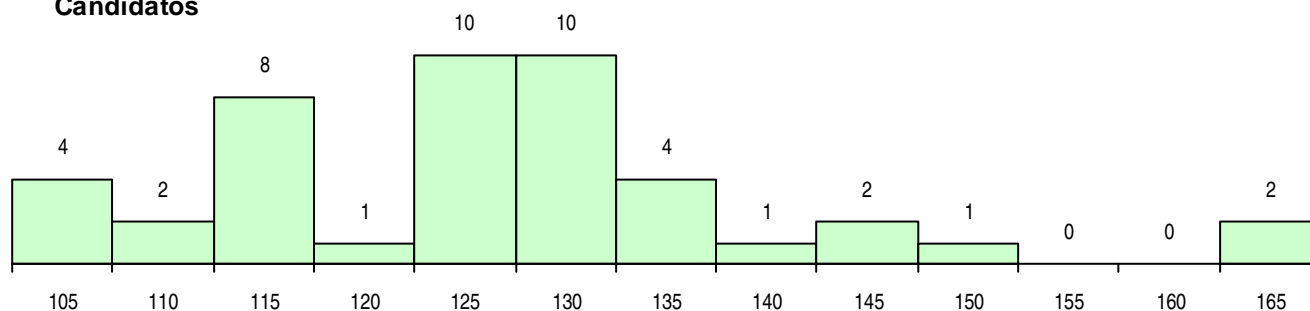

(15 mais frequentes)

MÉDIAS DOS COLOCADOS

Nota de candidatura	121,0
Prova de ingresso	112,3
Média do 12º ano	125,6
Média do 10º/11º ano	125,6

OPÇÕES EXCLUÍDAS

Nota candidatura (s/mínima)	0
Prova ingresso (não fez)	0
Prova ingresso (s/mínima)	0
Pré-requisito (não fez)	0

DISTRIBUIÇÕES DE NOTAS DE CANDIDATURA

Candidatos

Colocados