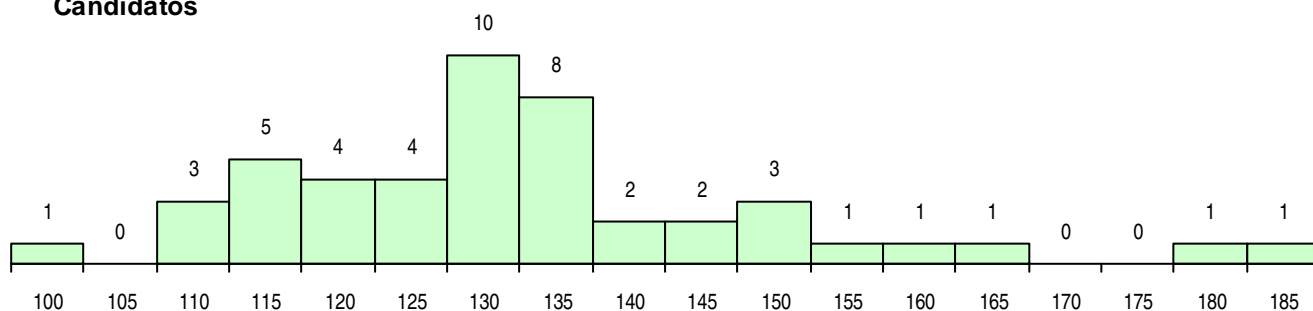

**SEXO DOS CANDIDATOS**

Sexo	Cands. %	Cols. %
Masc.	15 32	5 33
Femin.	32 68	10 67
<b>Total</b>	<b>47</b>	<b>15</b>

**CURSO DO 12º ANO**

(15 mais frequentes)

Curso 12º ano	Cands. %	Cols. %
C64 Artes Visuais	24 51	9 60
C84 Recorrente - Artes Visuais	6 13	2 13
P39 Técnico de Design Gráfico	4 9	0 0
966 Cursos EFA, Formações Modulares,	3 6	1 7
P14 Técnico de Multimédia	2 4	1 7
C60 Ciências e Tecnologias	2 4	0 0
R05 Técnico de Apoio à Gestão Desporti	1 2	1 7
C71 Design de Comunicação	1 2	1 7
C80 Recorrente - Ciências e Tecnologias	1 2	0 0
C70 Comunicação Audiovisual	1 2	0 0
C62 Línguas e Humanidades	1 2	0 0
676 Design de Comunicação e Multiméd	1 2	0 0

**MÉDIAS DOS COLOCADOS**

Nota de candidatura	127,4
Prova de ingresso	124,8
Média do 12º ano	128,7
Média do 10º/11º ano	128,7

**OPÇÕES EXCLUÍDAS**

Nota candidatura (s/mínima)	0
Prova ingresso (não fez)	0
Prova ingresso (s/mínima)	0
Pré-requisito (não fez)	0

**DISTRIBUIÇÕES DE NOTAS DE CANDIDATURA**

**Candidatos**

**Colocados**