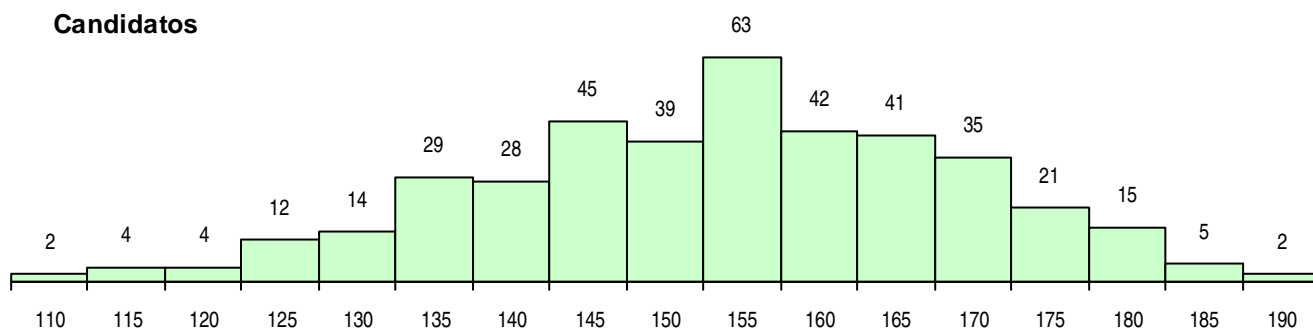

SEXO DOS CANDIDATOS

Sexo	Cands. %	Cols. %
Masc.	104 26	32 35
Femin.	297 74	59 65
Total	401	91

CURSO DO 12º ANO

Curso 12º ano	Cands. %	Cols. %
C64 Artes Visuais	284 71	65 71
C73 Produção Artística	38 9	12 13
C72 Design de Produto	12 3	3 3
C70 Comunicação Audiovisual	12 3	2 2
C71 Design de Comunicação	11 3	1 1
C60 Ciências e Tecnologias	8 2	2 2
C84 Recorrente - Artes Visuais	8 2	1 1
R08 Design, Cerâmica e Escultura (Port.)	4 1	1 1
A26 Artes e Indústrias Gráficas (VCT) (P)	3 1	0 0
C61 Ciências Socioeconómicas	2 0	1 1
P17 Técnico de Animação 2D e 3D	2 0	1 1
966 Cursos EFA, Formações Modulares,	2 0	1 1
950 Equivalências Estrangeiras (Decreto	2 0	0 0
P39 Técnico de Design Gráfico	2 0	0 0
A59 Comunicação Multimédia (Port. 960/	1 0	1 1

(15 mais frequentes)

MÉDIAS DOS COLOCADOS

Nota de candidatura	165,1
Prova de ingresso	169,1
Média do 12º ano	161,0
Média do 10º/11º ano	161,0

OPÇÕES EXCLUÍDAS

Nota candidatura (s/mínima)	0
Prova ingresso (não fez)	1
Prova ingresso (s/mínima)	0
Pré-requisito (não fez)	0

DISTRIBUIÇÕES DE NOTAS DE CANDIDATURA

Candidatos

Colocados