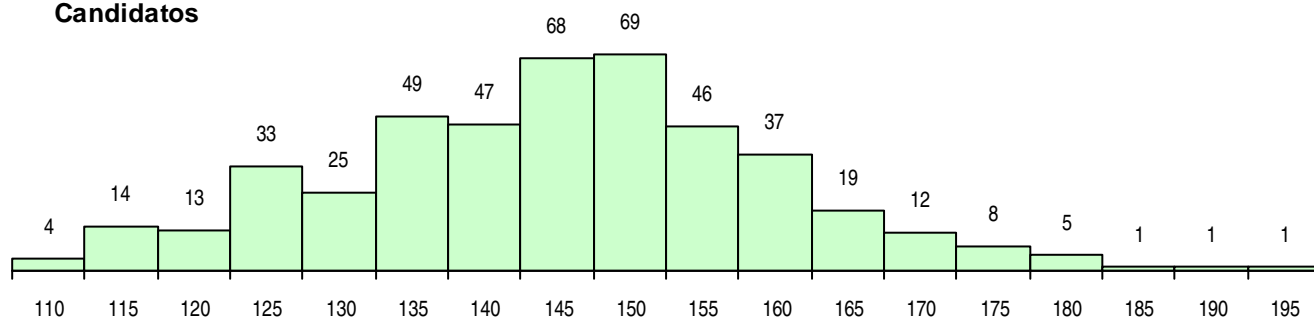

**SEXO DOS CANDIDATOS**

Sexo	Cands. %	Cols. %
Masc.	181 40	19 48
Femin.	271 60	21 53
<b>Total</b>	<b>452</b>	<b>40</b>

**CURSO DO 12º ANO (15 mais frequentes)**

Curso 12º ano	Cands. %	Cols. %
C61 Ciências Socioeconómicas	268 59	23 58
C60 Ciências e Tecnologias	167 37	16 40
940 Escolas estrangeiras em Portugal	5 1	0 0
C81 Recorrente - Ciências Socioeconómi	5 1	0 0
A03 Biotecnologia (VC) (Port. 941/2009)	1 0	1 3
950 Equivalências Estrangeiras (Decreto	1 0	0 0
900 Emigrantes	1 0	0 0
P51 Técnico de Gestão	1 0	0 0
C80 Recorrente - Ciências e Tecnologias	1 0	0 0
C64 Artes Visuais	1 0	0 0
062 Ciências Sociais e Humanas (DL 74	1 0	0 0

**MÉDIAS DOS COLOCADOS**

Nota de candidatura	157,8
Prova de ingresso	160,6
Média do 12º ano	155,0
Média do 10º/11º ano	155,0

**OPÇÕES EXCLUÍDAS**

Nota candidatura (s/mínima)	0
Prova ingresso (não fez)	6
Prova ingresso (s/mínima)	0
Pré-requisito (não fez)	0

**DISTRIBUIÇÕES DE NOTAS DE CANDIDATURA**

**Candidatos**

**Colocados**