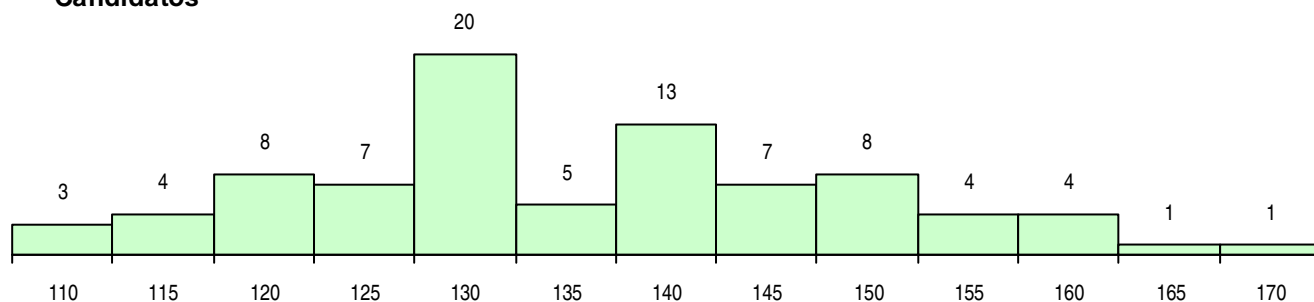

Sexo	Cands. %	Cols. %
Masc.	25 29	7 28
Femin.	60 71	18 72
<b>Total</b>	<b>85</b>	<b>25</b>

**CURSO DO 12º ANO (15 mais frequentes)**

Curso 12º ano	Cands. %	Cols. %
C60 Ciências e Tecnologias	81 95	25 100
C80 Recorrente - Ciências e Tecnologias	3 4	0 0
810 Agrupamento 1 / geral	1 1	0 0

**MÉDIAS DOS COLOCADOS**

Nota de candidatura	130,8
Prova de ingresso	116,5
Média do 12º ano	138,4
Média do 10º/11º ano	138,4

**OPÇÕES EXCLUÍDAS**

Nota candidatura (s/mínima)	0
Prova ingresso (não fez)	1
Prova ingresso (s/mínima)	0
Pré-requisito (não fez)	0

**DISTRIBUIÇÕES DE NOTAS DE CANDIDATURA**

**Candidatos**

**Colocados**