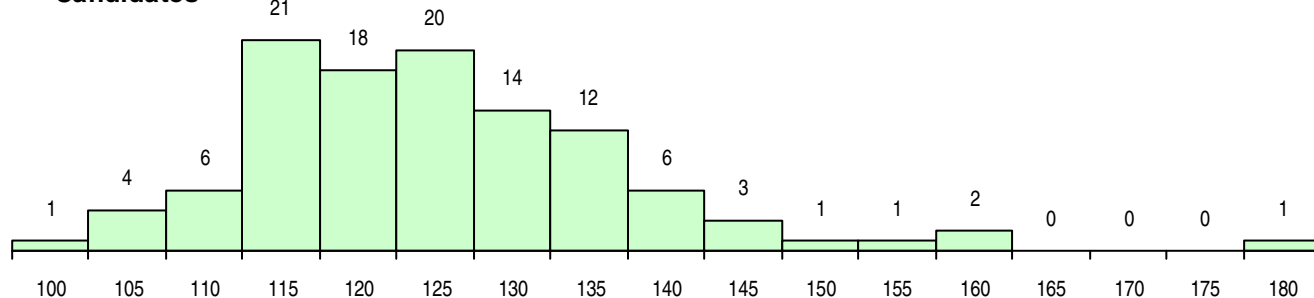

**SEXO DOS CANDIDATOS**

Sexo	Cands. %	Cols. %
Masc.	17 15	3 10
Femin.	93 85	27 90
<b>Total</b>	<b>110</b>	<b>30</b>

**CURSO DO 12º ANO (15 mais frequentes)**

Curso 12º ano	Cands. %	Cols. %
C60 Ciências e Tecnologias	97 88	27 90
C80 Recorrente - Ciências e Tecnologias	6 5	0 0
966 Cursos EFA, Formações Modulares,	3 3	0 0
P11 Técnico Auxiliar de Saúde	1 1	1 3
C81 Recorrente - Ciências Socioeconómi	1 1	1 3
060 Ciências e Tecnologias (DL 74/2004	1 1	1 3
950 Equivalências Estrangeiras (Decreto	1 1	0 0

**MÉDIAS DOS COLOCADOS**

Nota de candidatura	127,0
Prova de ingresso	115,4
Média do 12º ano	134,8
Média do 10º/11º ano	134,8

**OPÇÕES EXCLUÍDAS**

Nota candidatura (s/mínima)	0
Prova ingresso (não fez)	1
Prova ingresso (s/mínima)	0
Pré-requisito (não fez)	0

**DISTRIBUIÇÕES DE NOTAS DE CANDIDATURA**

**Candidatos**

**Colocados**