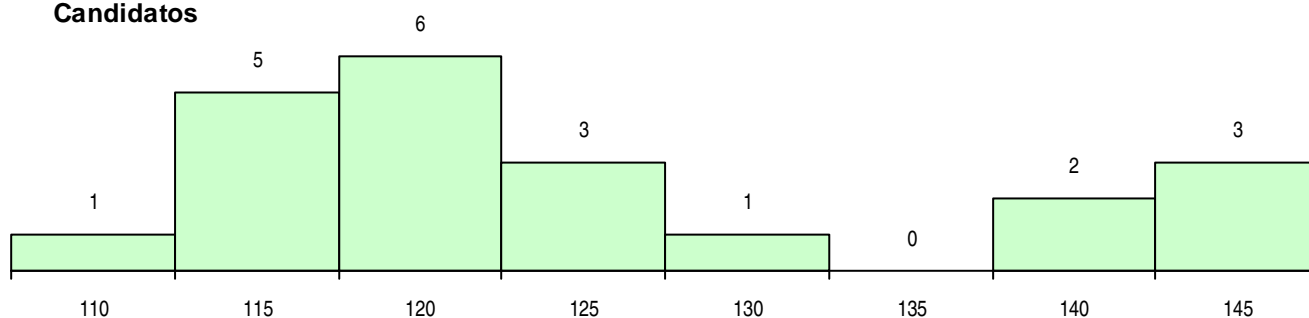

SEXO DOS CANDIDATOS

Sexo	Cands. %	Cols. %
Masc.	7 33	4 80
Femin.	14 67	1 20
Total	21	5

CURSO DO 12º ANO (15 mais frequentes)

Curso 12º ano	Cands. %	Cols. %
C60 Ciências e Tecnologias	20 95	5 100
C80 Recorrente - Ciências e Tecnologias	1 5	0 0

MÉDIAS DOS COLOCADOS

Nota de candidatura	124,4
Prova de ingresso	113,5
Média do 12º ano	131,6
Média do 10º/11º ano	131,6

OPÇÕES EXCLUÍDAS

Nota candidatura (s/mínima)	0
Prova ingresso (não fez)	0
Prova ingresso (s/mínima)	0
Pré-requisito (não fez)	0

DISTRIBUIÇÕES DE NOTAS DE CANDIDATURA

Candidatos

Colocados