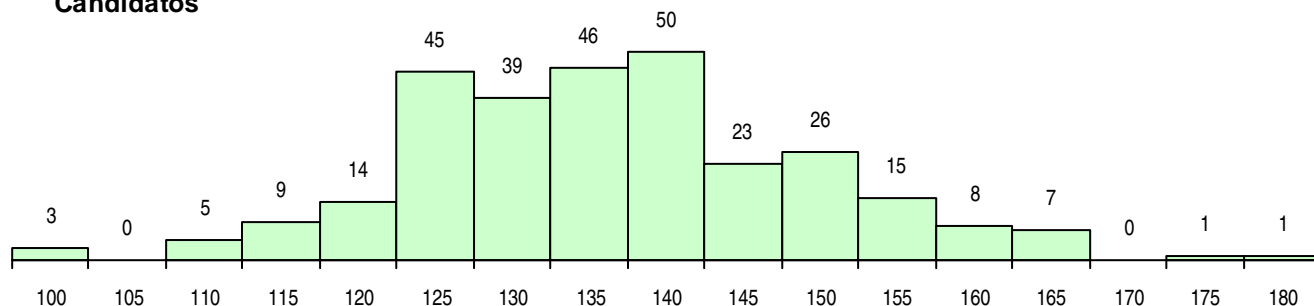

**SEXO DOS CANDIDATOS**

Sexo	Cands. %	Cols. %
Masc.	60 21	9 26
Femin.	232 79	26 74
<b>Total</b>	<b>292</b>	<b>35</b>

**CURSO DO 12º ANO (15 mais frequentes)**

Curso 12º ano	Cands. %	Cols. %
C60 Ciências e Tecnologias	273 93	33 94
C80 Recorrente - Ciências e Tecnologias	10 3	1 3
966 Cursos EFA, Formações Modulares,	4 1	0 0
C82 Recorrente - Línguas e Humanidade	4 1	0 0
678 Química Industrial e Ambiental (Port	1 0	1 3

**MÉDIAS DOS COLOCADOS**

Nota de candidatura	141,5
Prova de ingresso	129,3
Média do 12º ano	148,1
Média do 10º/11º ano	148,1

**OPÇÕES EXCLUÍDAS**

Nota candidatura (s/mínima)	0
Prova ingresso (não fez)	1
Prova ingresso (s/mínima)	0
Pré-requisito (não fez)	0

**DISTRIBUIÇÕES DE NOTAS DE CANDIDATURA**

**Candidatos**

**Colocados**