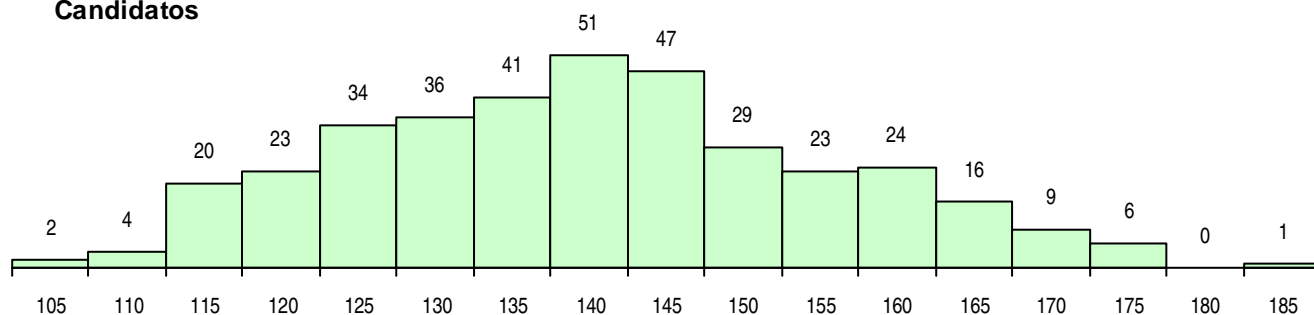

SEXO DOS CANDIDATOS

Sexo	Cands. %	Cols. %
Masc.	80 22	12 21
Femin.	286 78	44 79
Total	366	56

CURSO DO 12º ANO (15 mais frequentes)

Curso 12º ano	Cands. %	Cols. %
C60 Ciências e Tecnologias	335 92	54 96
C80 Recorrente - Ciências e Tecnologias	13 4	1 2
A52 Análises Químico-Biológicas (Port. 9	4 1	0 0
A03 Biotecnologia (VC) (Port. 941/2009)	3 1	1 2
P16 Técnico de Análise Laboratorial	2 1	0 0
A06 Animação Sociodesportiva (VCT) (P	2 1	0 0
810 Agrupamento 1 / geral	1 0	0 0
P82 Técnico de Secretariado	1 0	0 0
P11 Técnico Auxiliar de Saúde	1 0	0 0
C82 Recorrente - Línguas e Humanidade	1 0	0 0
A53 Animação e Gestão Desportiva (Por	1 0	0 0
A04 Biotecnologia (VCT) (Port. 941/2009	1 0	0 0
678 Química Industrial e Ambiental (Port	1 0	0 0

MÉDIAS DOS COLOCADOS

Nota de candidatura	145,1
Prova de ingresso	134,8
Média do 12º ano	155,3
Média do 10º/11º ano	155,3

OPÇÕES EXCLUÍDAS

Nota candidatura (s/mínima)	0
Prova ingresso (não fez)	1
Prova ingresso (s/mínima)	0
Pré-requisito (não fez)	0

DISTRIBUIÇÕES DE NOTAS DE CANDIDATURA

Candidatos

Colocados