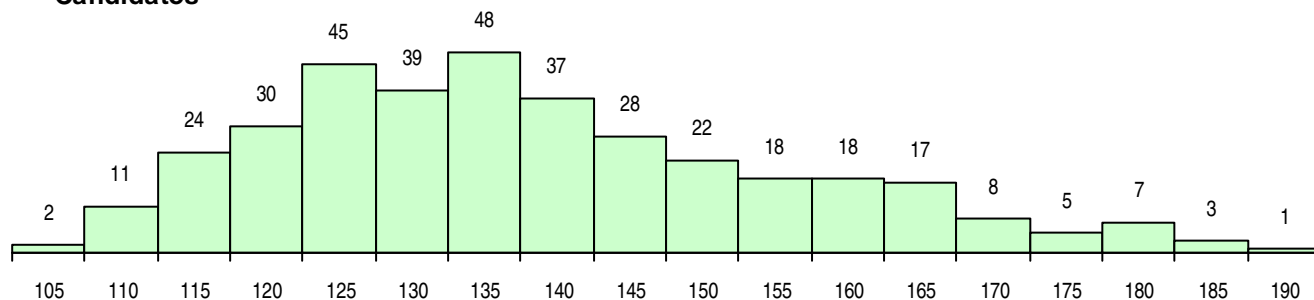

SEXO DOS CANDIDATOS

Sexo	Cands. %	Cols. %
Masc.	106 29	10 50
Femin.	257 71	10 50
Total	363	20

CURSO DO 12º ANO (15 mais frequentes)

Curso 12º ano	Cands. %	Cols. %
C60 Ciências e Tecnologias	330 91	19 95
C80 Recorrente - Ciências e Tecnologias	10 3	0 0
A52 Análises Químico-Biológicas (Port. 9	8 2	1 5
678 Química Industrial e Ambiental (Port	3 1	0 0
P16 Técnico de Análise Laboratorial	2 1	0 0
A05 Animação Sociodesportiva (VC) (Po	2 1	0 0
A03 Biotecnologia (VC) (Port. 941/2009)	2 1	0 0
P66 Técnico de Mecatrónica	1 0	0 0
C64 Artes Visuais	1 0	0 0
A51 Tecnologias e Sistemas de Informaç	1 0	0 0
A11 Informática (VC) (Port. 941/2009)	1 0	0 0
A06 Animação Sociodesportiva (VCT) (P	1 0	0 0
A01 Química, Ambiente e Qualidade (VC	1 0	0 0

MÉDIAS DOS COLOCADOS

Nota de candidatura	155,6
Prova de ingresso	151,7
Média do 12º ano	159,6
Média do 10º/11º ano	159,6

OPÇÕES EXCLUÍDAS

Nota candidatura (s/mínima)	0
Prova ingresso (não fez)	0
Prova ingresso (s/mínima)	0
Pré-requisito (não fez)	0

DISTRIBUIÇÕES DE NOTAS DE CANDIDATURA

Candidatos

Colocados