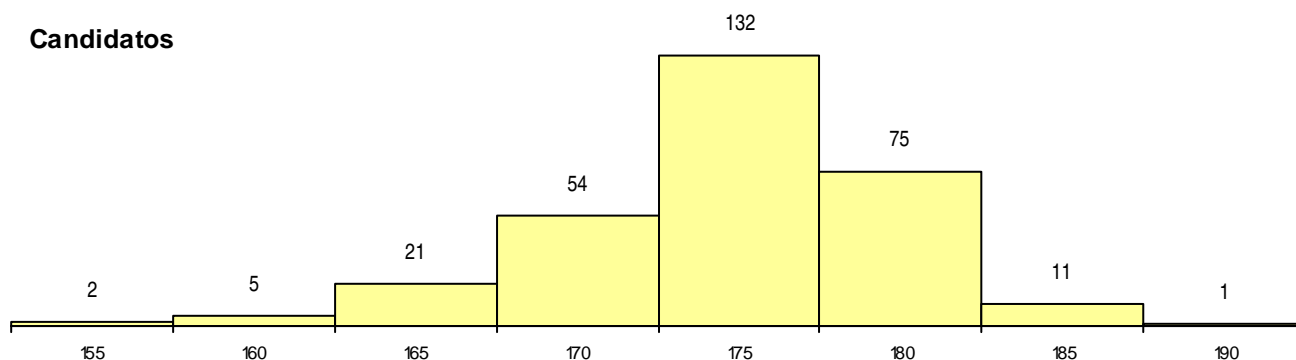

SEXO DOS CANDIDATOS

Sexo	Cands. %	Cols. %
Masc.	59 20	0 0
Femin.	242 80	2 100
Total	301	2

CURSO DO 12º ANO

Curso 12º ano	(15 mais frequentes)	
	Cands. %	Cols. %
C60 Ciências e Tecnologias	291 97	2 100
810 Agrupamento 1 / geral	2 1	0 0
940 Escolas estrangeiras em Portugal	2 1	0 0
C62 Línguas e Humanidades	1 0	0 0
A52 Análises Químico-Biológicas (Port. 9	1 0	0 0
A03 Biotecnologia (VC) (Port. 941/2009)	1 0	0 0
971 Recorrente - Ciências Socioeconómi	1 0	0 0
060 Ciências e Tecnologias (DL 74/2004	1 0	0 0
001 1.º curso	1 0	0 0

MÉDIAS dos Colocados

Nota de candidatura	183,9
Prova de ingresso	184,8
Média do 12º ano	183,0
Média do 10º/11º ano	183,0

DISTRIBUIÇÕES DE NOTAS DE CANDIDATURA

Candidatos

Colocados