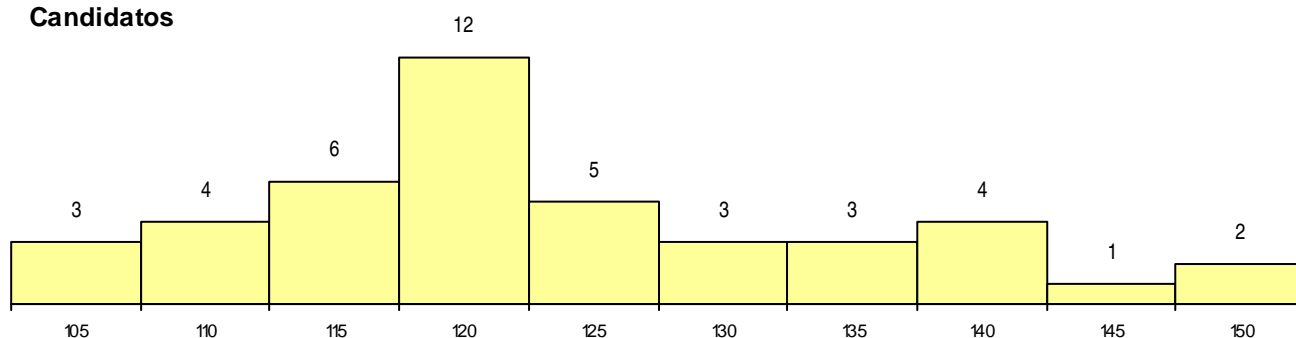

SEXO DOS CANDIDATOS

Sexo	Cands. %	Cols. %
Masc.	9 21	1 17
Femin.	34 79	5 83
Total	43	6

CURSO DO 12º ANO (15 mais frequentes)

Curso 12º ano	Cands. %	Cols. %
C62 Línguas e Humanidades	24 56	1 17
C60 Ciências e Tecnologias	8 19	1 17
C80 Recorrente - Ciências e Tecnologias	3 7	0 0
C64 Artes Visuais	2 5	1 17
810 Agrupamento 1 / geral	1 2	1 17
C82 Recorrente - Línguas e Humanidade	1 2	1 17
089 Desporto (DL 74/2004)	1 2	1 17
966 Cursos EFA, Formações Modulares,	1 2	0 0
P01 Animador Sociocultural	1 2	0 0
088 Ação Social (DL 74/2004)	1 2	0 0

MÉDIAS dos Colocados

Nota de candidatura	137,8
Prova de ingresso	119,8
Média do 12º ano	147,5
Média do 10º/11º ano	147,5

DISTRIBUIÇÕES DE NOTAS DE CANDIDATURA

Candidatos

Colocados