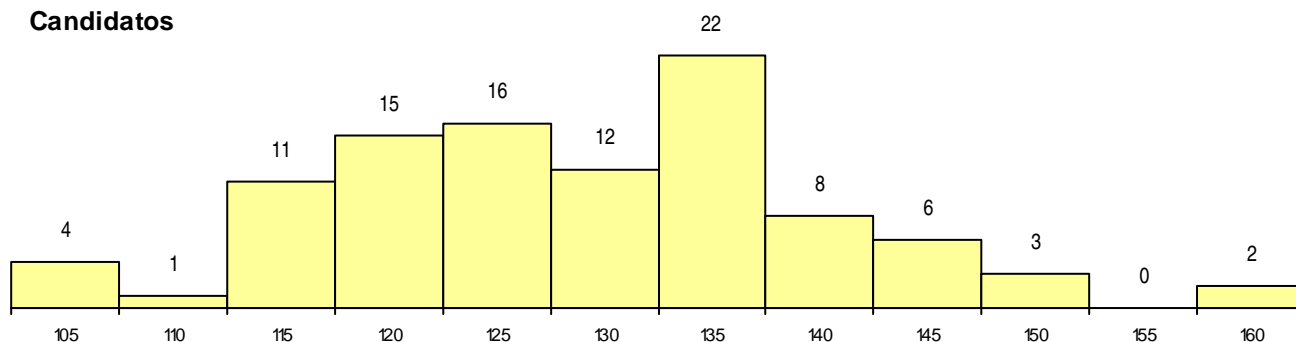

SEXO DOS CANDIDATOS

Sexo	Cands. %	Cols. %
Masc.	30 30	2 20
Femin.	70 70	8 80
Total	100	10

CURSO DO 12º ANO

Curso 12º ano	(15 mais frequentes)	
	Cands. %	Cols. %
C62 Línguas e Humanidades	58 58	7 70
C60 Ciências e Tecnologias	15 15	2 20
P28 Técnico de Comunicação - Marketin	4 4	0 0
C64 Artes Visuais	3 3	1 10
C82 Recorrente - Línguas e Humanidade	3 3	0 0
C80 Recorrente - Ciências e Tecnologias	3 3	0 0
966 Cursos EFA, Formações Modulares,	2 2	0 0
C61 Ciências Socioeconómicas	2 2	0 0
P91 Técnico de Turismo	2 2	0 0
P14 Técnico de Multimédia	2 2	0 0
P18 Técnico de Apoio à Infância	1 1	0 0
P53 Técnico de Gestão de Equipamento	1 1	0 0
060 Ciências e Tecnologias (DL 74/2004	1 1	0 0
P66 Técnico de Mecatrónica	1 1	0 0
P87 Técnico de Termalismo	1 1	0 0

MÉDIAS dos Colocados

Nota de candidatura	143,9
Prova de ingresso	151,7
Média do 12º ano	139,6
Média do 10º/11º ano	139,6

DISTRIBUIÇÕES DE NOTAS DE CANDIDATURA

Candidatos

Colocados