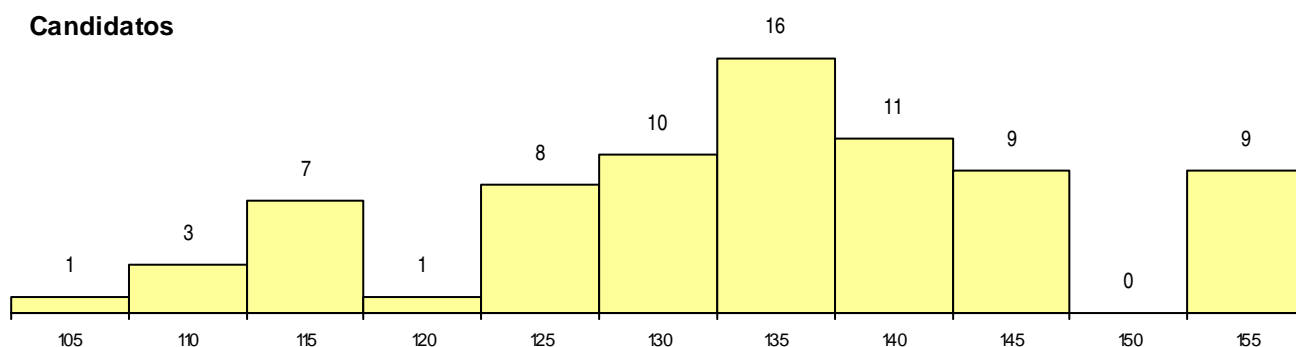

SEXO DOS CANDIDATOS

Sexo	Cands. %	Cols. %
Masc.	49 65	5 63
Femin.	26 35	3 38
Total	75	8

CURSO DO 12º ANO (15 mais frequentes)

Curso 12º ano	Cands. %	Cols. %
C60 Ciências e Tecnologias	45 60	5 63
C61 Ciências Socioeconómicas	29 39	3 38
P47 Técnico de Energias Renováveis	1 1	0 0

MÉDIAS dos Colocados

Nota de candidatura	143,9
Prova de ingresso	143,1
Média do 12º ano	144,4
Média do 10º/11º ano	144,4

DISTRIBUIÇÕES DE NOTAS DE CANDIDATURA

Candidatos

Colocados