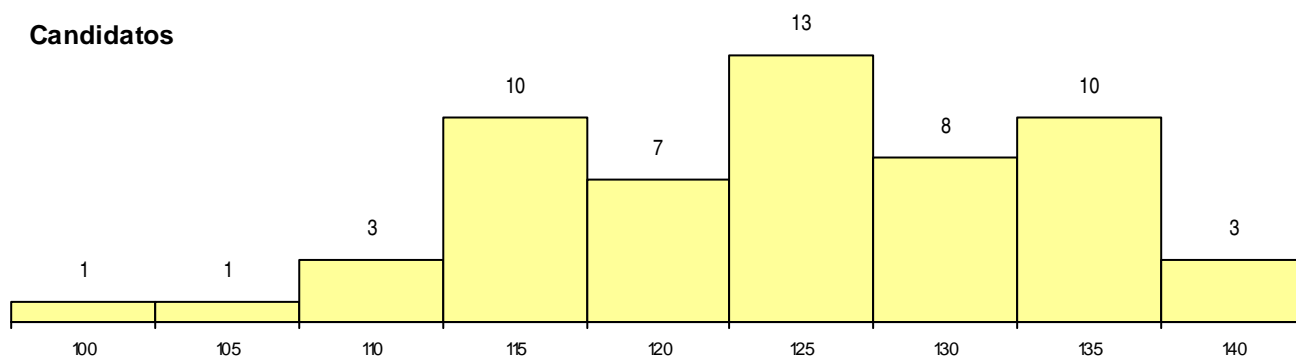

**SEXO DOS CANDIDATOS**

Sexo	Cands. %	Cols. %
Masc.	51 91	7 88
Femin.	5 9	1 13
<b>Total</b>	<b>56</b>	<b>8</b>

**CURSO DO 12º ANO (15 mais frequentes)**

Curso 12º ano	Cands. %	Cols. %
C60 Ciências e Tecnologias	50 89	6 75
950 Equivalências Estrangeiras (Decreto	2 4	0 0
P53 Técnico de Gestão de Equipamento	1 2	1 13
C61 Ciências Socioeconómicas	1 2	1 13
966 Cursos EFA, Formações Modulares,	1 2	0 0
C80 Recorrente - Ciências e Tecnologias	1 2	0 0

**MÉDIAS dos Colocados**

Nota de candidatura 136,1  
 Prova de ingresso 122,8  
 Média do 12º ano 143,3  
 Média do 10º/11º ano 143,3

**DISTRIBUIÇÕES DE NOTAS DE CANDIDATURA**

**Candidatos**

**Colocados**