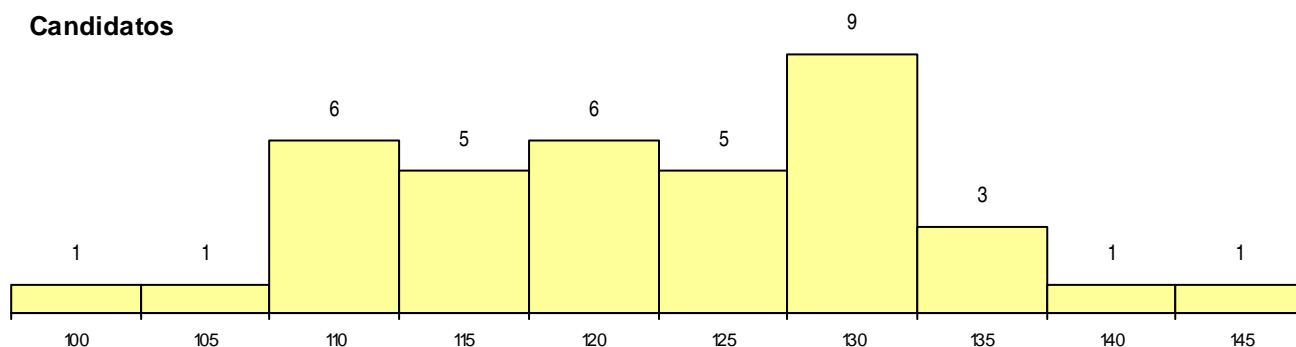

SEXO DOS CANDIDATOS

Sexo	Cands. %	Cols. %
Masc.	18 47	3 38
Femin.	20 53	5 63
Total	38	8

CURSO DO 12º ANO (15 mais frequentes)

Curso 12º ano	Cands. %	Cols. %
C60 Ciências e Tecnologias	26 68	3 38
C80 Recorrente - Ciências e Tecnologias	8 21	4 50
C82 Recorrente - Línguas e Humanidade	2 5	0 0
966 Cursos EFA, Formações Modulares,	1 3	1 13
R05 Técnico de Apoio à Gestão Desporti	1 3	0 0

MÉDIAS dos Colocados

Nota de candidatura 115,4
 Prova de ingresso 108,3
 Média do 12º ano 119,3
 Média do 10º/11º ano 119,3

DISTRIBUIÇÕES DE NOTAS DE CANDIDATURA

Candidatos

Colocados