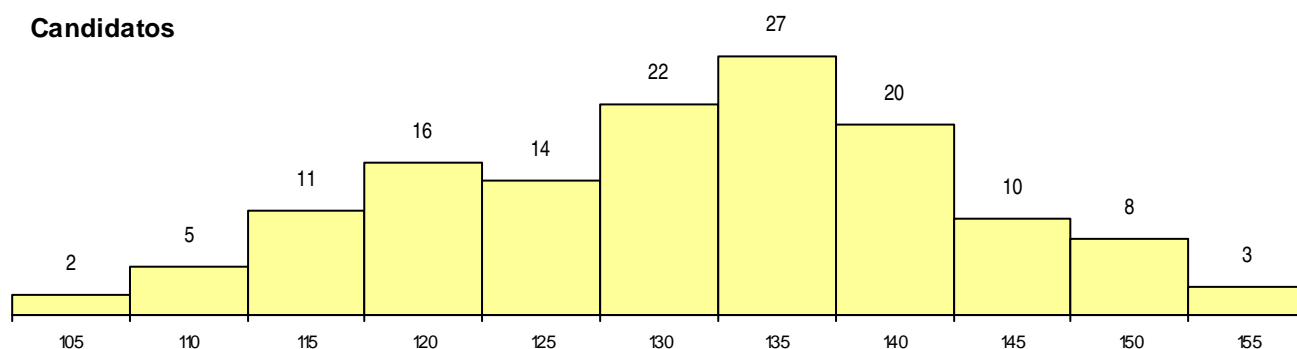

SEXO DOS CANDIDATOS

Sexo	Cands. %	Cols. %
Masc.	20 14	4 25
Femin.	118 86	12 75
Total	138	16

CURSO DO 12º ANO (15 mais frequentes)

Curso 12º ano	Cands. %	Cols. %
C62 Línguas e Humanidades	57 41	4 25
C60 Ciências e Tecnologias	49 36	11 69
C80 Recorrente - Ciências e Tecnologias	7 5	0 0
C64 Artes Visuais	5 4	0 0
966 Cursos EFA, Formações Modulares,	4 3	1 6
C82 Recorrente - Línguas e Humanidade	4 3	0 0
C61 Ciências Socioeconómicas	2 1	0 0
P18 Técnico de Apoio à Infância	1 1	0 0
P19 Técnico de Apoio Psicossocial	1 1	0 0
P27 Técnico de Comércio	1 1	0 0
983 Recorrente - Ação Social (DL 74/20	1 1	0 0
P87 Técnico de Termalismo	1 1	0 0
R05 Técnico de Apoio à Gestão Desporti	1 1	0 0
610 Cursos de Educação e Formação (T	1 1	0 0
A20 Línguas e Relações Empresariais (V	1 1	0 0

MÉDIAS dos Colocados

Nota de candidatura	144,1
Prova de ingresso	142,7
Média do 12º ano	144,8
Média do 10º/11º ano	144,8

DISTRIBUIÇÕES DE NOTAS DE CANDIDATURA

Candidatos

Colocados