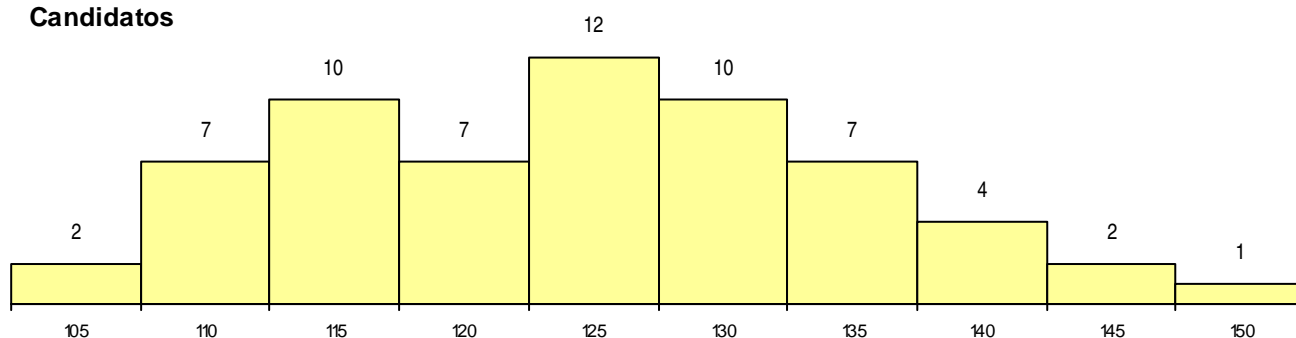

**SEXO DOS CANDIDATOS**

Sexo	Cands. %	Cols. %
Masc.	27 44	4 40
Femin.	35 56	6 60
<b>Total</b>	<b>62</b>	<b>10</b>

**CURSO DO 12º ANO**

(15 mais frequentes)

Curso 12º ano	Cands. %	Cols. %
C62 Línguas e Humanidades	28 45	5 50
C60 Ciências e Tecnologias	13 21	2 20
966 Cursos EFA, Formações Modulares,	5 8	0 0
P14 Técnico de Multimédia	2 3	0 0
C82 Recorrente - Línguas e Humanidade	2 3	0 0
983 Recorrente - Ação Social (DL 74/20	1 2	1 10
C61 Ciências Socioeconómicas	1 2	1 10
A56 Informática e Tecnologias Multimédi	1 2	1 10
P53 Técnico de Gestão de Equipamento	1 2	0 0
P28 Técnico de Comunicação - Marketin	1 2	0 0
P59 Técnico de Informática de Gestão	1 2	0 0
P66 Técnico de Mecatrónica	1 2	0 0
C80 Recorrente - Ciências e Tecnologias	1 2	0 0
C64 Artes Visuais	1 2	0 0
P87 Técnico de Termalismo	1 2	0 0

**MÉDIAS dos Colocados**

Nota de candidatura	132,6
Prova de ingresso	130,4
Média do 12º ano	133,7
Média do 10º/11º ano	133,7

**DISTRIBUIÇÕES DE NOTAS DE CANDIDATURA**

**Candidatos**

**Colocados**