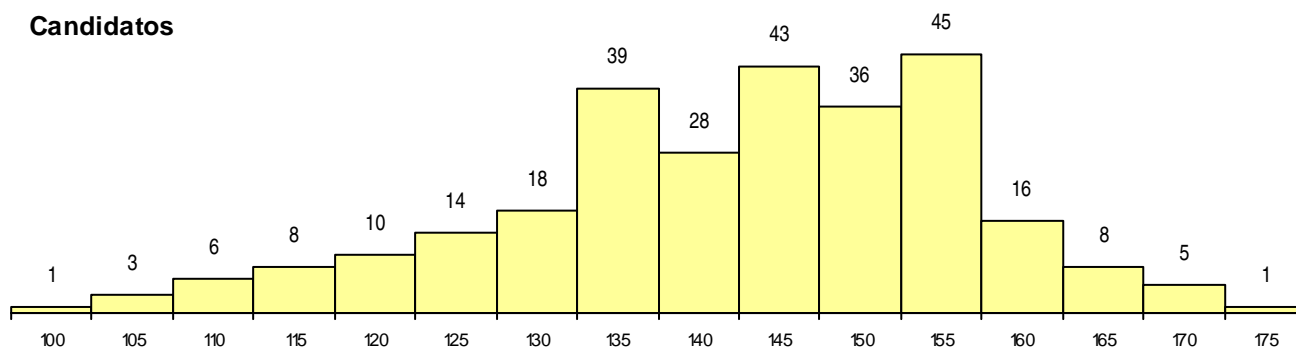

**SEXO DOS CANDIDATOS**

Sexo	Cands. %	Cols. %
Masc.	158 56	11 52
Femin.	123 44	10 48
<b>Total</b>	<b>281</b>	<b>21</b>

**CURSO DO 12º ANO**

Curso 12º ano	(15 mais frequentes)	
	Cands. %	Cols. %
C60 Ciências e Tecnologias	168 60	13 62
C61 Ciências Socioeconómicas	105 37	8 38
C80 Recorrente - Ciências e Tecnologias	3 1	0 0
P56 Técnico de Gestão e Programação	1 0	0 0
P51 Técnico de Gestão	1 0	0 0
C81 Recorrente - Ciências Socioeconómicas	1 0	0 0
A13 Contabilidade e Gestão (VC) (Port.)	1 0	0 0
A10 Eletrónica e Telecomunicações (VC)	1 0	0 0

**MÉDIAS dos Colocados**

Nota de candidatura	156,9
Prova de ingresso	157,2
Média do 12º ano	156,6
Média do 10º/11º ano	156,6

**DISTRIBUIÇÕES DE NOTAS DE CANDIDATURA**

**Candidatos**

**Colocados**