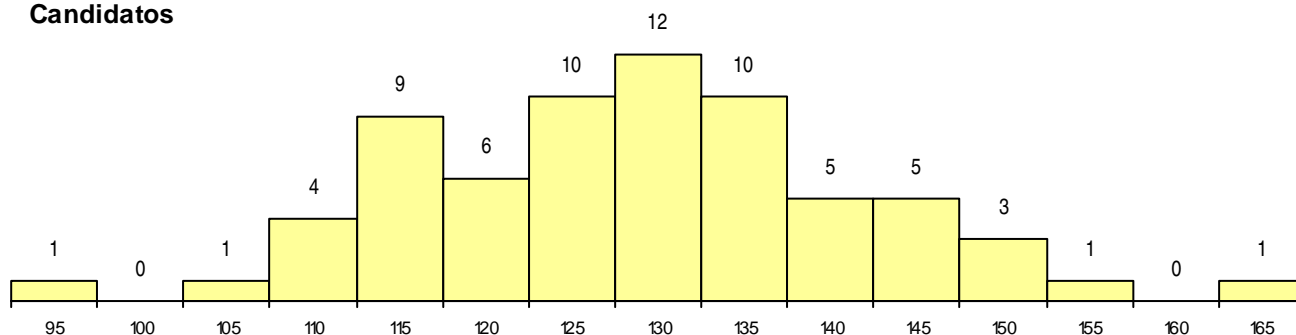

SEXO DOS CANDIDATOS

Sexo	Cands. %	Cols. %
Masc.	30 44	2 40
Femin.	38 56	3 60
Total	68	5

CURSO DO 12º ANO

Curso 12º ano	Cands. %	Cols. %
C62 Línguas e Humanidades	28 41	1 20
C60 Ciências e Tecnologias	10 15	2 40
C61 Ciências Socioeconómicas	8 12	2 40
P01 Animador Sociocultural	3 4	0 0
C81 Recorrente - Ciências Socioeconómi	2 3	0 0
A22 Assessoria Jurídica e Documentaçã	2 3	0 0
R05 Técnico de Apoio à Gestão Desporti	2 3	0 0
983 Recorrente - Ação Social (DL 74/20	1 1	0 0
C64 Artes Visuais	1 1	0 0
C77 Secundário de Canto	1 1	0 0
972 Recorrente - Ciências Sociais e Hu	1 1	0 0
C82 Recorrente - Línguas e Humanidade	1 1	0 0
966 Cursos EFA, Formações Modulares,	1 1	0 0
P14 Técnico de Multimédia	1 1	0 0
P39 Técnico de Design Gráfico	1 1	0 0

(15 mais frequentes)

MÉDIAS dos Colocados

Nota de candidatura	141,3
Prova de ingresso	138,4
Média do 12º ano	144,2
Média do 10º/11º ano	144,2

DISTRIBUIÇÕES DE NOTAS DE CANDIDATURA

Candidatos

Colocados