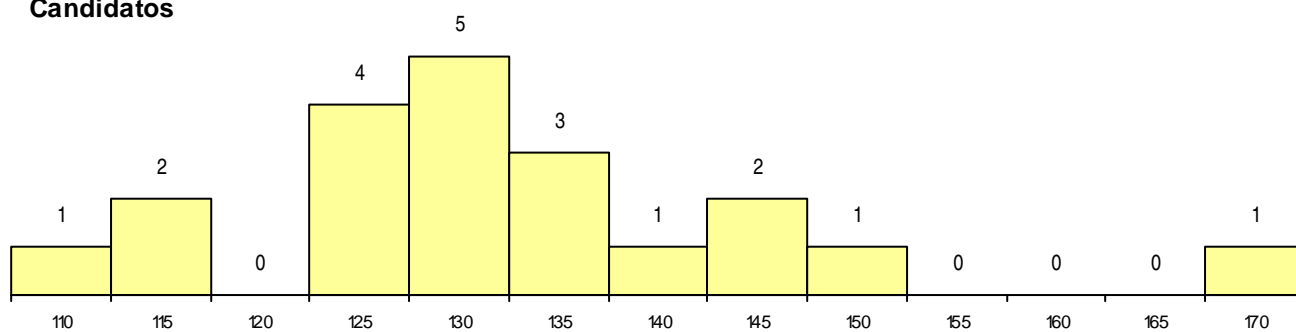

**SEXO DOS CANDIDATOS**

Sexo	Cands. %	Cols. %
Masc.	7 35	4 44
Femin.	13 65	5 56
<b>Total</b>	<b>20</b>	<b>9</b>

**CURSO DO 12º ANO**

Curso 12º ano	Cands. %	Cols. %
C64 Artes Visuais	20 100	9 100

(15 mais frequentes)

**MÉDIAS dos Colocados**

Nota de candidatura	126,6
Prova de ingresso	120,7
Média do 12º ano	129,8
Média do 10º/11º ano	129,8

**DISTRIBUIÇÕES DE NOTAS DE CANDIDATURA**

**Candidatos**

**Colocados**