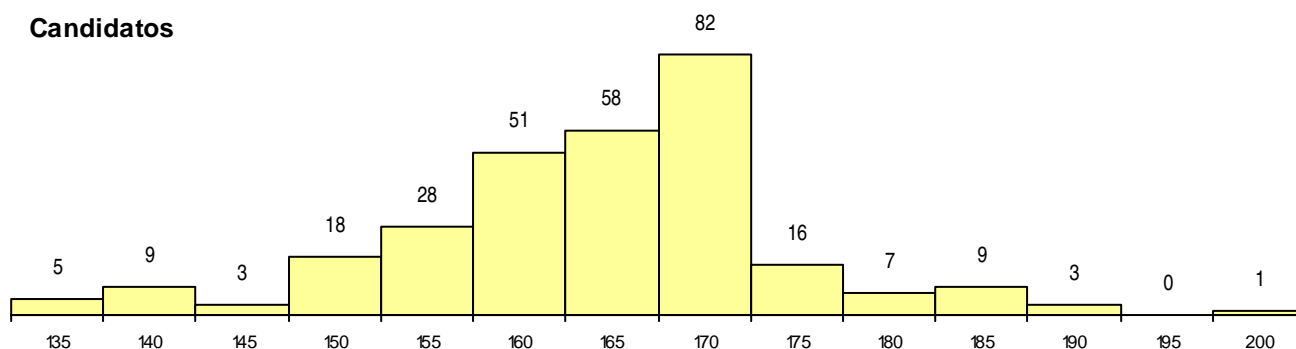

SEXO DOS CANDIDATOS

Sexo	Cands. %	Cols. %
Masc.	156 54	14 54
Femin.	134 46	12 46
Total	290	26

CURSO DO 12º ANO (15 mais frequentes)

Curso 12º ano	Cands. %	Cols. %
C61 Ciências Socioeconómicas	173 60	16 62
C60 Ciências e Tecnologias	102 35	9 35
940 Escolas estrangeiras em Portugal	7 2	1 4
950 Equivalências Estrangeiras (Decreto	3 1	0 0
C64 Artes Visuais	1 0	0 0
C62 Línguas e Humanidades	1 0	0 0
A61 Ciências - Via B	1 0	0 0
062 Ciências Sociais e Humanas (DL 74	1 0	0 0
060 Ciências e Tecnologias (DL 74/2004	1 0	0 0

MÉDIAS dos Colocados

Nota de candidatura	177,0
Prova de ingresso	182,6
Média do 12º ano	171,4
Média do 10º/11º ano	171,4

DISTRIBUIÇÕES DE NOTAS DE CANDIDATURA

Candidatos

Colocados