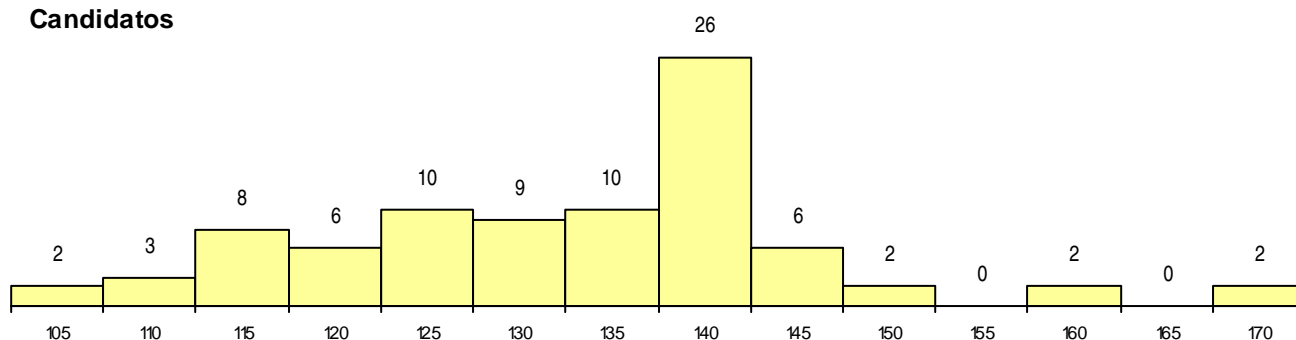

**SEXO DOS CANDIDATOS**

Sexo	Cands. %	Cols. %
Masc.	43 50	1 20
Femin.	43 50	4 80
<b>Total</b>	<b>86</b>	<b>5</b>

**CURSO DO 12º ANO**

(15 mais frequentes)

Curso 12º ano	Cands. %	Cols. %
C62 Línguas e Humanidades	65 76	4 80
C61 Ciências Socioeconómicas	6 7	0 0
C60 Ciências e Tecnologias	5 6	0 0
C82 Recorrente - Línguas e Humanidade	3 3	0 0
966 Cursos EFA, Formações Modulares,	1 1	1 20
P64 Técnico de Marketing	1 1	0 0
P59 Técnico de Informática de Gestão	1 1	0 0
C81 Recorrente - Ciências Socioeconómi	1 1	0 0
972 Recorrente - Ciências Sociais e Hu	1 1	0 0
062 Ciências Sociais e Humanas (DL 74	1 1	0 0
061 Ciências Socioeconómicas (DL 74/2	1 1	0 0

**MÉDIAS dos Colocados**

Nota de candidatura	149,7
Prova de ingresso	155,0
Média do 12º ano	146,2
Média do 10º/11º ano	146,2

**DISTRIBUIÇÕES DE NOTAS DE CANDIDATURA**

**Candidatos**

**Colocados**