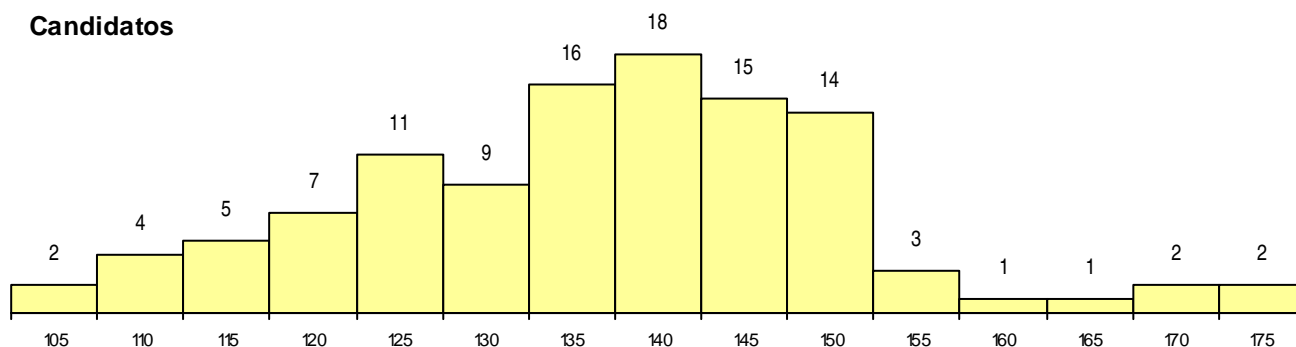

SEXO DOS CANDIDATOS

Sexo	Cands. %	Cols. %
Masc.	51 46	4 50
Femin.	59 54	4 50
Total	110	8

CURSO DO 12º ANO (15 mais frequentes)

Curso 12º ano	Cands. %	Cols. %
C62 Línguas e Humanidades	70 64	5 63
C61 Ciências Socioeconómicas	14 13	1 13
C60 Ciências e Tecnologias	9 8	1 13
C82 Recorrente - Línguas e Humanidade	7 6	1 13
810 Agrupamento 1 / geral	1 1	0 0
966 Cursos EFA, Formações Modulares,	1 1	0 0
950 Equivalências Estrangeiras (Decreto	1 1	0 0
P64 Técnico de Marketing	1 1	0 0
P51 Técnico de Gestão	1 1	0 0
C81 Recorrente - Ciências Socioeconómi	1 1	0 0
C80 Recorrente - Ciências e Tecnologias	1 1	0 0
972 Recorrente - Ciências Sociais e Hu	1 1	0 0
062 Ciências Sociais e Humanas (DL 74	1 1	0 0
061 Ciências Socioeconómicas (DL 74/2	1 1	0 0

MÉDIAS dos Colocados

Nota de candidatura	161,5
Prova de ingresso	162,6
Média do 12º ano	160,8
Média do 10º/11º ano	160,8

DISTRIBUIÇÕES DE NOTAS DE CANDIDATURA

Candidatos

Colocados