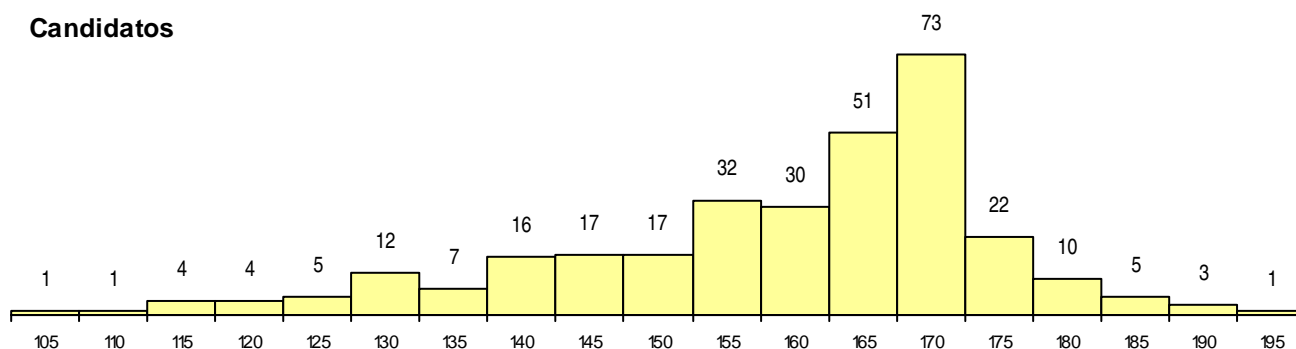

SEXO DOS CANDIDATOS

Sexo	Cands. %	Cols. %
Masc.	172 55	1 11
Femin.	139 45	8 89
Total	311	9

CURSO DO 12º ANO (15 mais frequentes)

Curso 12º ano	Cands. %	Cols. %
C61 Ciências Socioeconómicas	151 49	3 33
C60 Ciências e Tecnologias	143 46	6 67
A17 Marketing e Estratégia Empresarial (3 1	0 0
950 Equivalências Estrangeiras (Decreto	2 1	0 0
940 Escolas estrangeiras em Portugal	2 1	0 0
A05 Animação Sociodesportiva (VC) (Po	2 1	0 0
C62 Línguas e Humanidades	1 0	0 0
A57 Contabilidade e Gestão Empresarial	1 0	0 0
A53 Animação e Gestão Desportiva (Por	1 0	0 0
A15 Informática de Gestão (VC) (Port. 94	1 0	0 0
A13 Contabilidade e Gestão (VC) (Port.	1 0	0 0
A03 Biotecnologia (VC) (Port. 941/2009)	1 0	0 0
678 Química Industrial e Ambiental (Port	1 0	0 0
060 Ciências e Tecnologias (DL 74/2004	1 0	0 0

MÉDIAS dos Colocados

Nota de candidatura	180,2
Prova de ingresso	186,9
Média do 12º ano	173,6
Média do 10º/11º ano	173,6

DISTRIBUIÇÕES DE NOTAS DE CANDIDATURA

Candidatos

Colocados