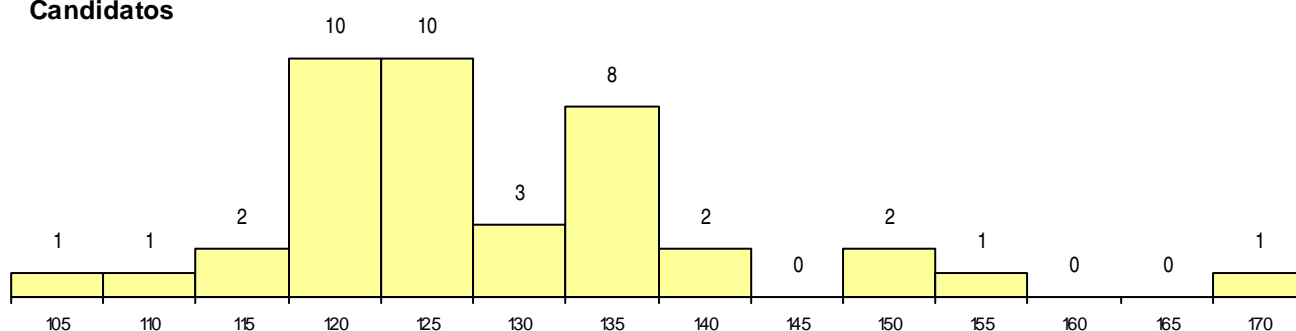

**SEXO DOS CANDIDATOS**

Sexo	Cands. %	Cols. %
Masc.	13 32	3 75
Femin.	28 68	1 25
<b>Total</b>	<b>41</b>	<b>4</b>

**CURSO DO 12º ANO (15 mais frequentes)**

Curso 12º ano	Cands. %	Cols. %
C62 Línguas e Humanidades	20 49	1 25
C60 Ciências e Tecnologias	10 24	2 50
C64 Artes Visuais	1 2	1 25
845 Complementar/Secundário de Música	1 2	0 0
P91 Técnico de Turismo	1 2	0 0
P71 Técnico de Processamento e Contro	1 2	0 0
P39 Técnico de Design Gráfico	1 2	0 0
P14 Técnico de Multimédia	1 2	0 0
C80 Recorrente - Ciências e Tecnologias	1 2	0 0
C76 Secundário de Música	1 2	0 0
C73 Produção Artística	1 2	0 0
C72 Design de Produto	1 2	0 0
C70 Comunicação Audiovisual	1 2	0 0

**MÉDIAS dos Colocados**

Nota de candidatura	134,0
Prova de ingresso	127,3
Média do 12º ano	138,5
Média do 10º/11º ano	138,5

**DISTRIBUIÇÕES DE NOTAS DE CANDIDATURA**

**Candidatos**

**Colocados**