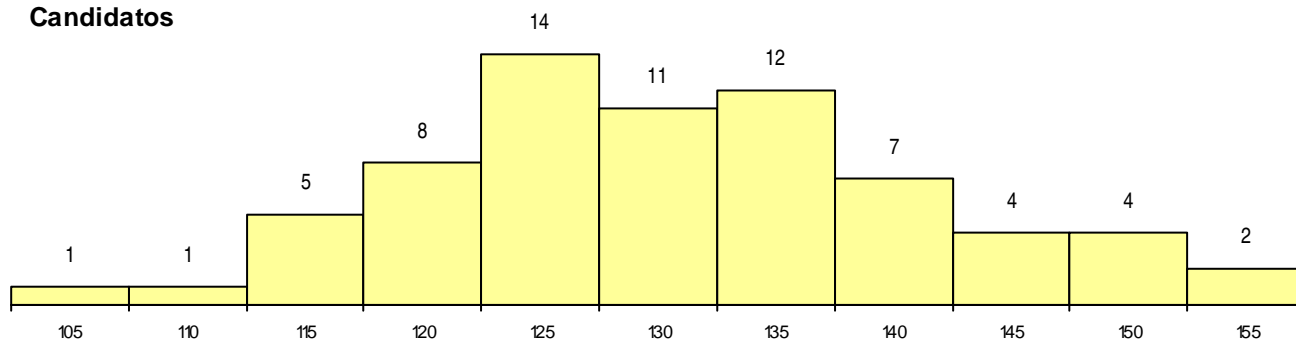

SEXO DOS CANDIDATOS

Sexo	Cands. %	Cols. %
Masc.	52 75	4 80
Femin.	17 25	1 20
Total	69	5

CURSO DO 12º ANO

(15 mais frequentes)

Curso 12º ano	Cands. %	Cols. %
C60 Ciências e Tecnologias	31 45	2 40
C62 Línguas e Humanidades	9 13	1 20
A53 Animação e Gestão Desportiva (Por	6 9	1 20
C61 Ciências Socioeconómicas	5 7	0 0
R05 Técnico de Apoio à Gestão Desporti	4 6	0 0
C80 Recorrente - Ciências e Tecnologias	3 4	0 0
C82 Recorrente - Línguas e Humanidade	2 3	0 0
089 Desporto (DL 74/2004)	2 3	0 0
A06 Animação Sociodesportiva (VCT) (P	1 1	1 20
P91 Técnico de Turismo	1 1	0 0
P39 Técnico de Design Gráfico	1 1	0 0
P28 Técnico de Comunicação - Marketin	1 1	0 0
C64 Artes Visuais	1 1	0 0
A51 Tecnologias e Sistemas de Informaç	1 1	0 0
984 Recorrente - Desporto (DL 74/2004)	1 1	0 0

MÉDIAS dos Colocados

Nota de candidatura	151,7
Prova de ingresso	145,8
Média do 12º ano	157,6
Média do 10º/11º ano	157,6

DISTRIBUIÇÕES DE NOTAS DE CANDIDATURA

Candidatos

Colocados