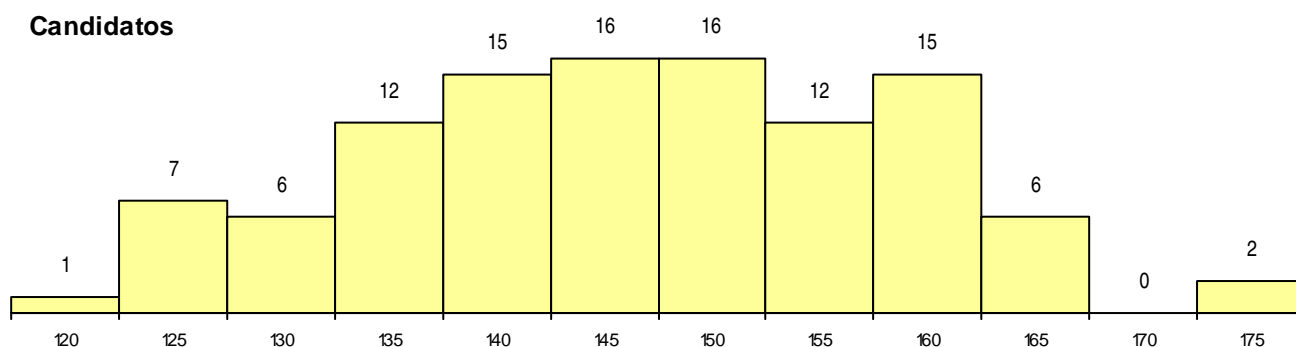

**SEXO DOS CANDIDATOS**

Sexo	Cands. %	Cols. %
Masc.	37 34	3 21
Femin.	71 66	11 79
<b>Total</b>	<b>108</b>	<b>14</b>

**CURSO DO 12º ANO**

(15 mais frequentes)

Curso 12º ano	Cands. %	Cols. %
C62 Línguas e Humanidades	51 47	6 43
C60 Ciências e Tecnologias	43 40	6 43
966 Cursos EFA, Formações Modulares,	2 2	0 0
C72 Design de Produto	1 1	1 7
C61 Ciências Socioeconómicas	1 1	1 7
965 Dec.-Lei 357/2007 (n.º 2 do art. 6.º -	1 1	0 0
P87 Técnico de Termalismo	1 1	0 0
P11 Técnico Auxiliar de Saúde	1 1	0 0
P09 Intérprete de Dança Contemporânea	1 1	0 0
C81 Recorrente - Ciências Socioeconómi	1 1	0 0
C80 Recorrente - Ciências e Tecnologias	1 1	0 0
C73 Produção Artística	1 1	0 0
C64 Artes Visuais	1 1	0 0
089 Desporto (DL 74/2004)	1 1	0 0
082 Informática (DL 74/2004)	1 1	0 0

**MÉDIAS dos Colocados**

Nota de candidatura	160,8
Prova de ingresso	157,0
Média do 12º ano	163,4
Média do 10º/11º ano	163,4

**DISTRIBUIÇÕES DE NOTAS DE CANDIDATURA**

**Candidatos**

**Colocados**