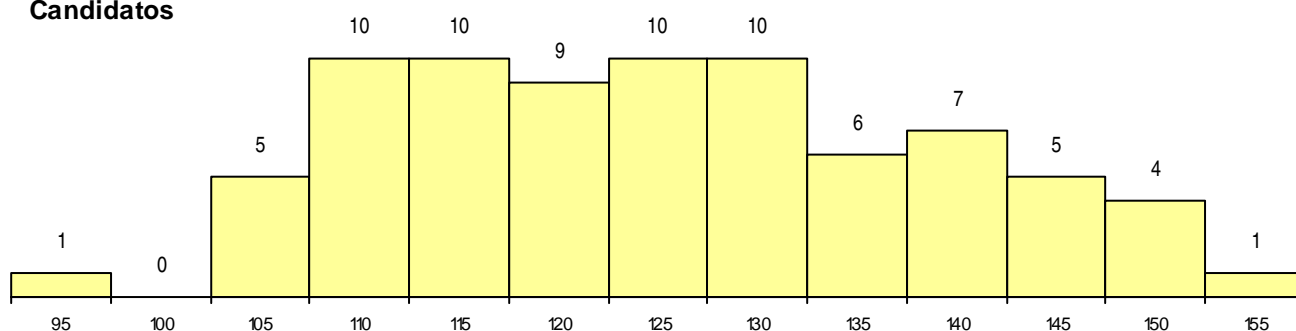

SEXO DOS CANDIDATOS

Sexo	Cands. %	Cols. %
Masc.	41 53	9 60
Femin.	37 47	6 40
Total	78	15

CURSO DO 12º ANO

(15 mais frequentes)

Curso 12º ano	Cands. %	Cols. %
C62 Línguas e Humanidades	40 51	7 47
C60 Ciências e Tecnologias	25 32	7 47
C64 Artes Visuais	4 5	0 0
C82 Recorrente - Línguas e Humanidade	2 3	0 0
C81 Recorrente - Ciências Socioeconómi	1 1	1 7
840 Agrupamento 4 / geral	1 1	0 0
966 Cursos EFA, Formações Modulares,	1 1	0 0
R08 Design, Cerâmica e Escultura (Port.	1 1	0 0
P51 Técnico de Gestão	1 1	0 0
C80 Recorrente - Ciências e Tecnologias	1 1	0 0
060 Ciências e Tecnologias (DL 74/2004	1 1	0 0

MÉDIAS dos Colocados

Nota de candidatura	135,8
Prova de ingresso	143,1
Média do 12º ano	128,5
Média do 10º/11º ano	128,5

DISTRIBUIÇÕES DE NOTAS DE CANDIDATURA

Candidatos

Colocados