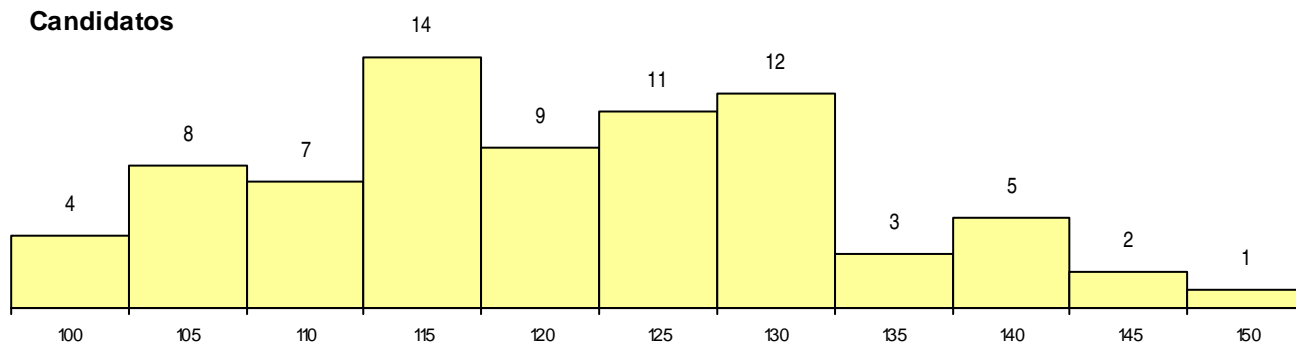

SEXO DOS CANDIDATOS

Sexo	Cands. %	Cols. %
Masc.	21 28	4 20
Femin.	55 72	16 80
Total	76	20

CURSO DO 12º ANO

(15 mais frequentes)

Curso 12º ano	Cands. %	Cols. %
C62 Línguas e Humanidades	50 66	17 85
C60 Ciências e Tecnologias	6 8	2 10
R02 Artes do Espetáculo - Interpretação	3 4	1 5
C84 Recorrente - Artes Visuais	2 3	0 0
966 Cursos EFA, Formações Modulares,	2 3	0 0
P91 Técnico de Turismo	2 3	0 0
C80 Recorrente - Ciências e Tecnologias	2 3	0 0
C61 Ciências Socioeconómicas	1 1	0 0
C72 Design de Produto	1 1	0 0
060 Ciências e Tecnologias (DL 74/2004	1 1	0 0
P18 Técnico de Apoio à Infância	1 1	0 0
840 Agrupamento 4 / geral	1 1	0 0
P31 Técnico de Contabilidade	1 1	0 0
P59 Técnico de Informática de Gestão	1 1	0 0
S50 Técnico de vendas	1 1	0 0

MÉDIAS dos Colocados

Nota de candidatura	126,6
Prova de ingresso	128,8
Média do 12º ano	124,3
Média do 10º/11º ano	124,3

DISTRIBUIÇÕES DE NOTAS DE CANDIDATURA

Candidatos

Colocados