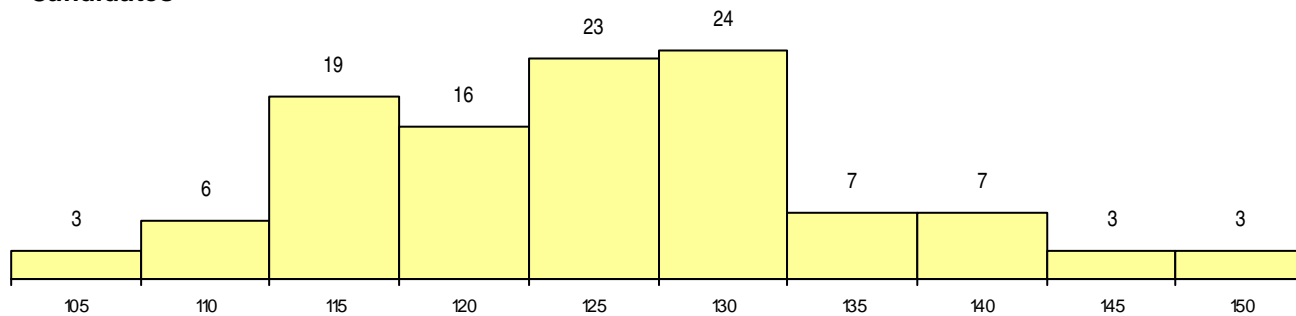

SEXO DOS CANDIDATOS

Sexo	Cands. %	Cols. %
Masc.	91 82	1 50
Femin.	20 18	1 50
Total	111	2

CURSO DO 12º ANO (15 mais frequentes)

Curso 12º ano	Cands. %	Cols. %
C60 Ciências e Tecnologias	84 76	1 50
C62 Línguas e Humanidades	3 3	0 0
C61 Ciências Socioeconómicas	3 3	0 0
C80 Recorrente - Ciências e Tecnologias	3 3	0 0
R05 Técnico de Apoio à Gestão Desporti	3 3	0 0
089 Desporto (DL 74/2004)	2 2	0 0
C64 Artes Visuais	2 2	0 0
071 Design de Comunicação (DL 74/200	1 1	1 50
P16 Técnico de Análise Laboratorial	1 1	0 0
C82 Recorrente - Línguas e Humanidade	1 1	0 0
C81 Recorrente - Ciências Socioeconómi	1 1	0 0
P39 Técnico de Design Gráfico	1 1	0 0
830 Agrupamento 3 / geral	1 1	0 0
P59 Técnico de Informática de Gestão	1 1	0 0
062 Ciências Sociais e Humanas (DL 74	1 1	0 0

MÉDIAS dos Colocados

Nota de candidatura	150,8
Prova de ingresso	144,0
Média do 12º ano	157,5
Média do 10º/11º ano	157,5

DISTRIBUIÇÕES DE NOTAS DE CANDIDATURA

Candidatos

Colocados