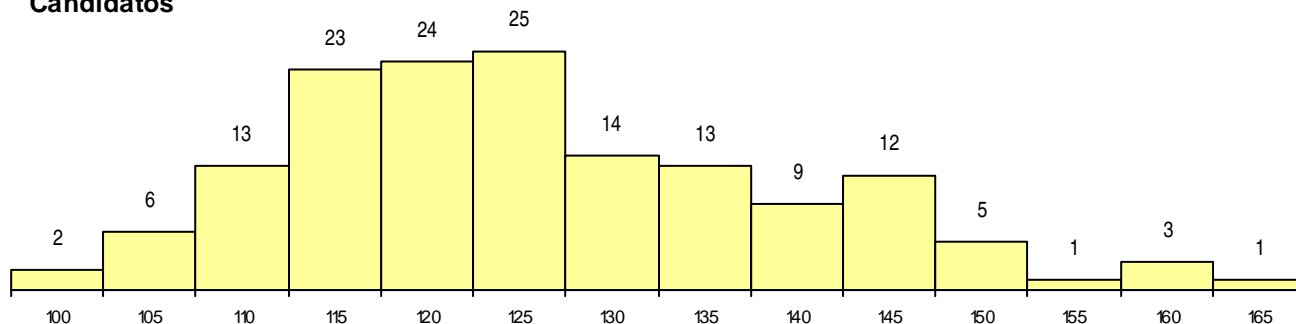

**SEXO DOS CANDIDATOS**

Sexo	Cands. %	Cols. %
Masc.	68 45	10 59
Femin.	83 55	7 41
<b>Total</b>	<b>151</b>	<b>17</b>

**CURSO DO 12º ANO**

Curso 12º ano	Cands. %	Cols. %
C62 Línguas e Humanidades	83 55	10 59
C60 Ciências e Tecnologias	10 7	0 0
C61 Ciências Socioeconómicas	9 6	6 35
C80 Recorrente - Ciências e Tecnologias	8 5	0 0
C82 Recorrente - Línguas e Humanidade	8 5	0 0
950 Equivalências Estrangeiras (Decreto	4 3	0 0
C81 Recorrente - Ciências Socioeconómi	4 3	0 0
966 Cursos EFA, Formações Modulares,	3 2	1 6
089 Desporto (DL 74/2004)	3 2	0 0
C64 Artes Visuais	3 2	0 0
P39 Técnico de Design Gráfico	1 1	0 0
970 Recorrente - Ciências e Tecnologias	1 1	0 0
977 Recorrente - Informática (DL 74/200	1 1	0 0
062 Ciências Sociais e Humanas (DL 74	1 1	0 0
P18 Técnico de Apoio à Infância	1 1	0 0

(15 mais frequentes)

**MÉDIAS dos Colocados**

Nota de candidatura	143,6
Prova de ingresso	147,4
Média do 12º ano	139,9
Média do 10º/11º ano	139,9

**DISTRIBUIÇÕES DE NOTAS DE CANDIDATURA**

**Candidatos**

**Colocados**