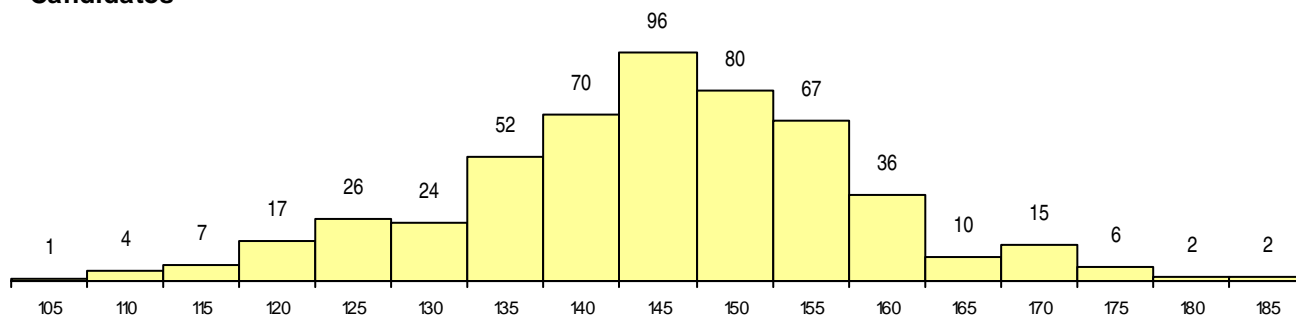

SEXO DOS CANDIDATOS

Sexo	Cands. %	Cols. %
Masc.	293 57	29 60
Femin.	222 43	19 40
Total	515	48

CURSO DO 12º ANO (15 mais frequentes)

Curso 12º ano	Cands. %	Cols. %
C61 Ciências Socioeconómicas	310 60	28 58
C60 Ciências e Tecnologias	182 35	17 35
940 Escolas estrangeiras em Portugal	7 1	2 4
950 Equivalências Estrangeiras (Decreto	4 1	1 2
C81 Recorrente - Ciências Socioeconómi	4 1	0 0
P51 Técnico de Gestão	3 1	0 0
C80 Recorrente - Ciências e Tecnologias	3 1	0 0
060 Ciências e Tecnologias (DL 74/2004	2 0	0 0

MÉDIAS dos Colocados

Nota de candidatura	157,3
Prova de ingresso	160,9
Média do 12º ano	153,6
Média do 10º/11º ano	153,6

DISTRIBUIÇÕES DE NOTAS DE CANDIDATURA

Candidatos

Colocados