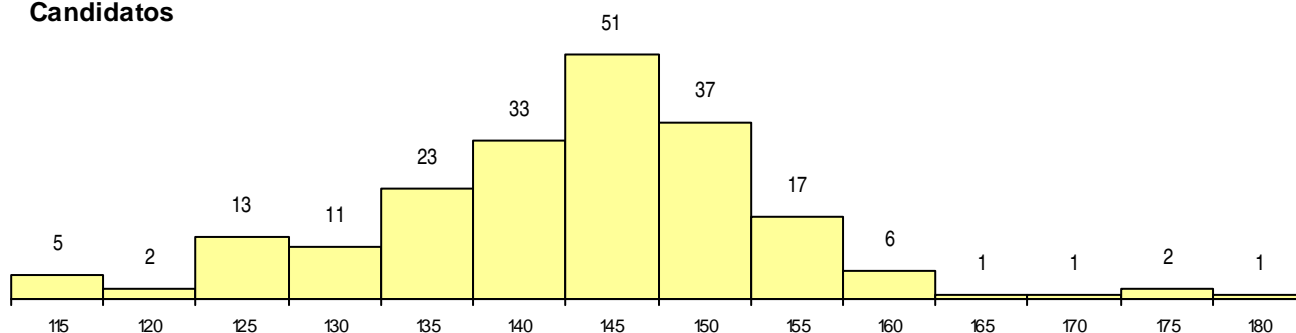

**SEXO DOS CANDIDATOS**

Sexo	Cands. %	Cols. %
Masc.	140 69	10 71
Femin.	63 31	4 29
<b>Total</b>	<b>203</b>	<b>14</b>

**CURSO DO 12º ANO**

(15 mais frequentes)

Curso 12º ano	Cands. %	Cols. %
C61 Ciências Socioeconómicas	132 65	10 71
C60 Ciências e Tecnologias	53 26	3 21
940 Escolas estrangeiras em Portugal	7 3	0 0
C81 Recorrente - Ciências Socioeconómi	5 2	0 0
950 Equivalências Estrangeiras (Decreto	3 1	1 7
810 Agrupamento 1 / geral	1 0	0 0
C76 Secundário de Música	1 0	0 0
060 Ciências e Tecnologias (DL 74/2004	1 0	0 0

**MÉDIAS dos Colocados**

Nota de candidatura	152,1
Prova de ingresso	148,4
Média do 12º ano	155,9
Média do 10º/11º ano	155,9

**DISTRIBUIÇÕES DE NOTAS DE CANDIDATURA**

**Candidatos**

**Colocados**